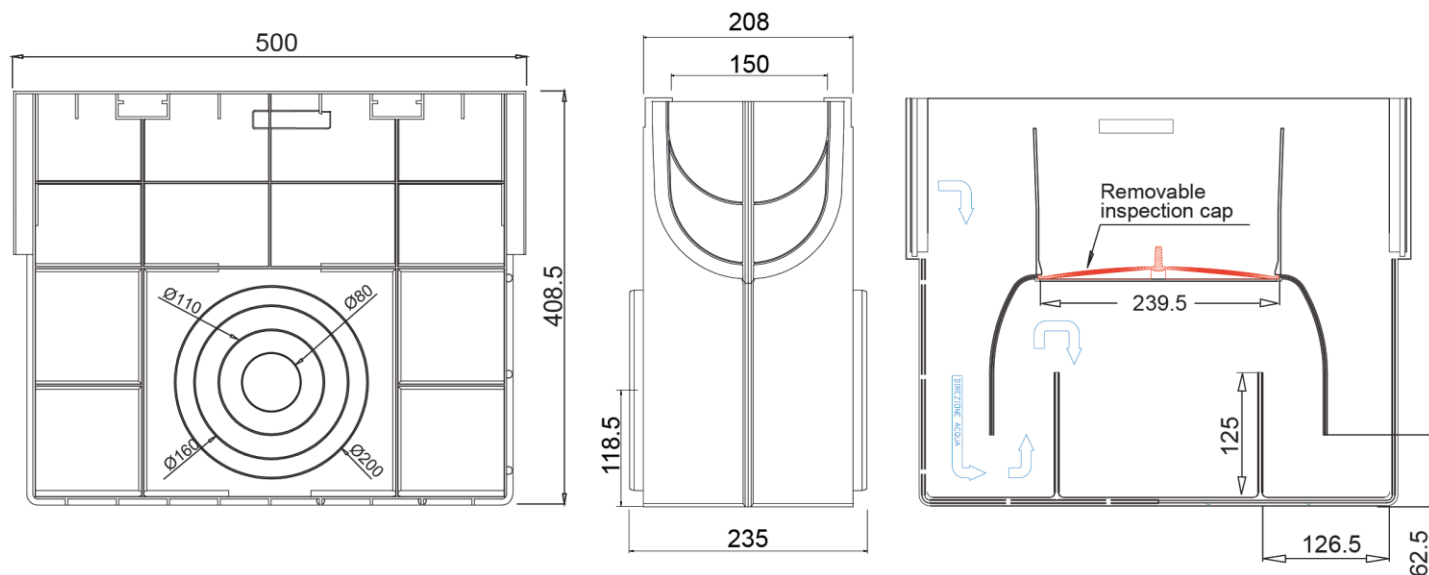

SUM XTRALINE 150 H408,50 L500MM C250

Código: 00840940

Sumidero completo ACO XTRALINE 150 H408,50 de polietileno de alta densidad (HDPE), de clase de carga hasta C250 según EN1433. Sin reja. Con sistema de fijación por clavija atornillada. Con premarca de salida horizontal 2x80/110/160/200. Longitud total 500 mm, altura exterior 408,50 mm y ancho exterior 208 mm. Ancho interior nominal 150 mm. Peso: 2,78 kg.

Codigo:00840940

Dimensiones:

Modelo	XTRALINE 150
Longitud (mm)	500
Ancho Exterior (mm)	208
Altura exterior (mm)	408,50
Peso (Kg)	2,78
Salida	2x80/110/160/200
Clase de carga	C250
Material sumidero	polietileno de alta densidad (HDPE)
Sistema fijación	clavija atornillada