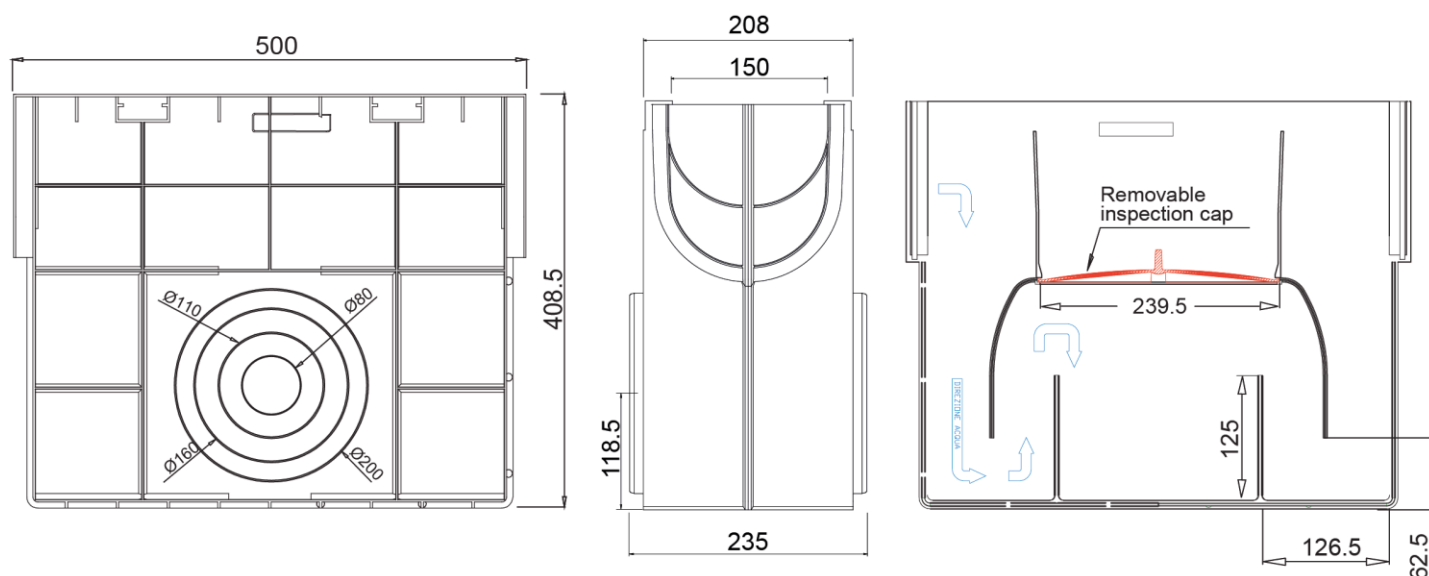

Sumidouro completo ACO XTRALINE 150 H408,50 de polietileno de alta densidade (HDPE), de classe de carga até C250 segundo EN1433. Sem grelha. Com sistema de fixação por cavilha aparafusada. Com premarca de saída horizontal 2x80/110/160/200. Comprimento total 500 mm, altura exterior 408,50 mm e largura exterior 208 mm. Largura interior nominal 150 mm. Peso: 2,78 kg.

**Dimensões:**

Modelo	XTRALINE 150
Comprimento (mm)	500
Largura (mm)	208
Altura exterior (mm)	408,50
Peso (Kg)	2,78
Saída	2x80/110/160/200
Classe de carga	C250
Material sumidouro	polietileno de alta densidade (HDPE)
Sistema Fixação	cavilha aparafusada