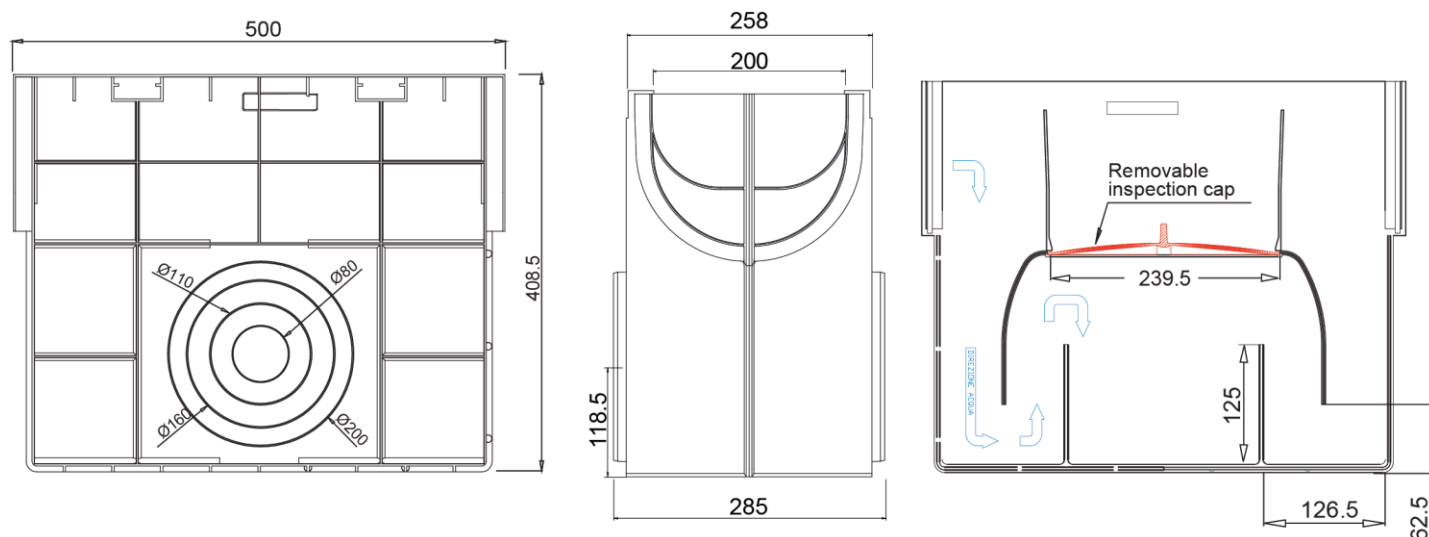

SUM XTRALINE 200 H408,50 L500MM C250

Código: 00840941

Sumidero completo ACO XTRALINE 200 H408,50 de polietileno de alta densidad (HDPE), de clase de carga hasta C250 según EN1433. Sin reja. Con sistema de fijación por clavija atornillada. Con premarca de salida horizontal 2x80/110/160/200. Longitud total 500 mm, altura exterior 408,50 mm y ancho exterior 258 mm. Ancho interior nominal 200 mm. Peso: 3,00 kg.

Codigo:00840941

Dimensiones:

Modelo	XTRALINE 200
Longitud (mm)	500
Ancho Exterior (mm)	258
Altura exterior (mm)	408,50
Peso (Kg)	3,00
Salida	2x80/110/160/200
Clase de carga	C250
Material sumidero	polietileno de alta densidad (HDPE)
Sistema fijación	clavija atornillada