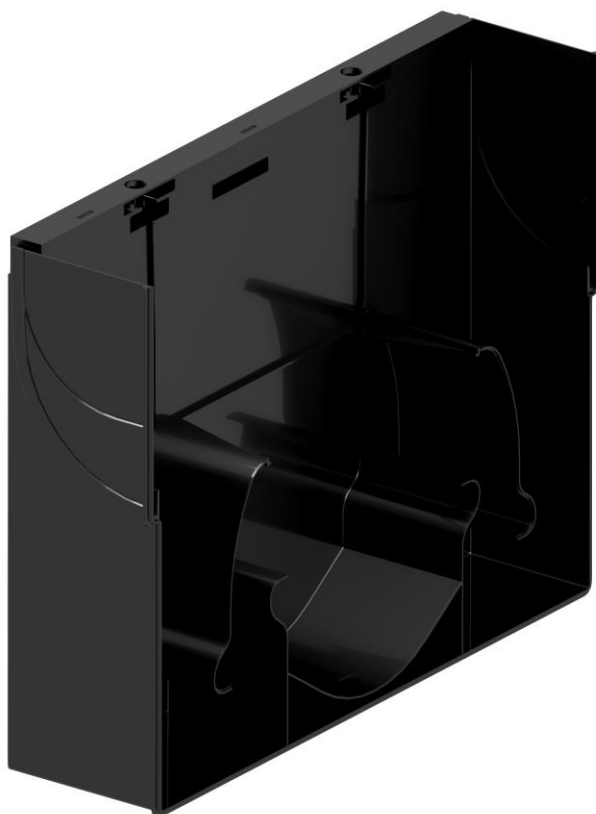

Sumidouro completo ACO XTRALINE 200 H408,50 de polietileno de alta densidade (HDPE), de classe de carga até C250 segundo EN1433. Sem grelha. Com sistema de fixação por cavilha aparafusada. Com premarca de saída horizontal 2x80/110/160/200. Comprimento total 500 mm, altura exterior 408,50 mm e largura exterior 258 mm. Largura interior nominal 200 mm. Peso: 3,00 kg.

**Dimensões:**

Modelo	XTRALINE 200
Comprimento (mm)	500
Largura (mm)	258
Altura exterior (mm)	408,50
Peso (Kg)	3,00
Saída	2x80/110/160/200
Classe de carga	C250
Material sumidouro	polietileno de alta densidade (HDPE)
Sistema Fixação	cavilha aparafusada