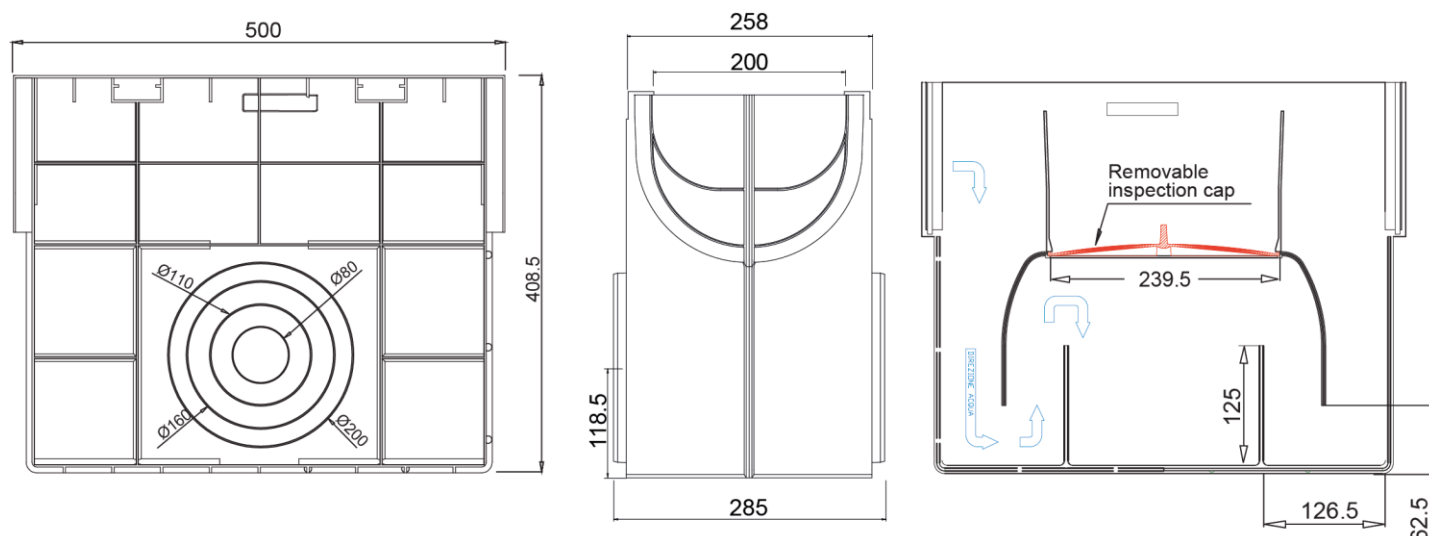

Sumidouro completo ACO XTRALINE 200 H408,50 de polietileno de alta densidade (HDPE), de classe de carga até C250 segundo EN1433. Sem grelha. Com sistema de fixação por cavilha aparafusada. Com premarca de saída horizontal 2x80/110/160/200. Comprimento total 500 mm, altura exterior 408,50 mm e largura exterior 258 mm. Largura interior nominal 200 mm. Peso: 3,00 kg.

**Dimensões:**

Modelo	XTRALINE 200
Comprimento (mm)	500
Largura (mm)	258
Altura exterior (mm)	408,50
Peso (Kg)	3,00
Saída	2x80/110/160/200
Classe de carga	C250
Material sumidouro	polietileno de alta densidade (HDPE)
Sistema Fixação	cavilha aparafusada