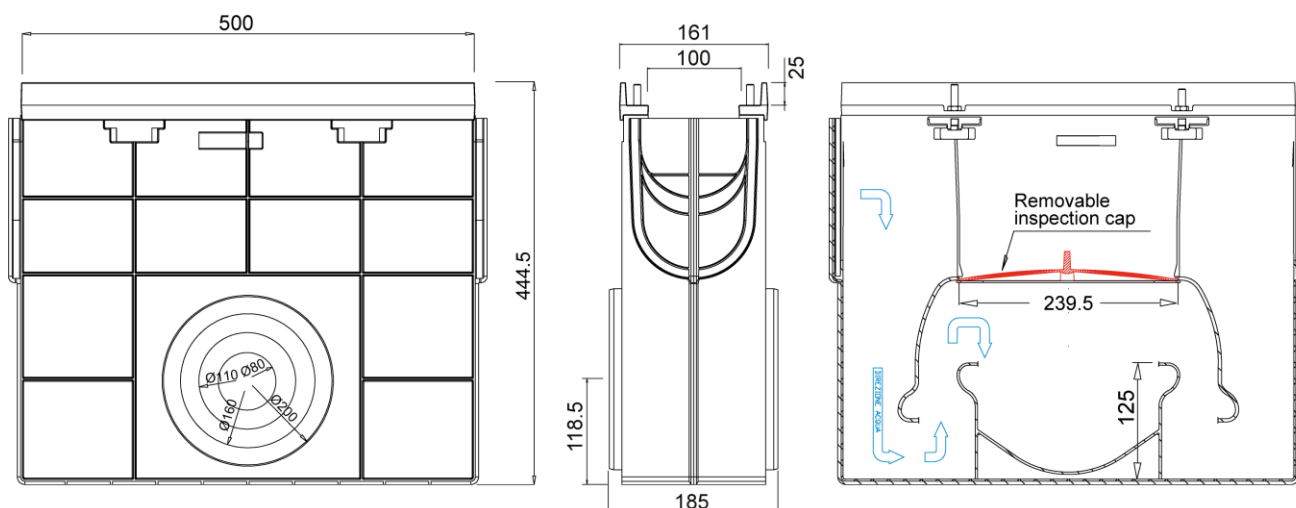

Sumidouro completo ACO XTRALINE G 100 H444,5 de polietileno de alta densidade (HDPE), de classe de carga até F900 segundo EN1433, com bastidor de ferro fundido. Sem grelha. Com sistema de fixação por porcas. Com premarca de saída horizontal 2x80/110/160/200. Comprimento total 500 mm, altura exterior 444,5 mm e largura exterior 161 mm. Largura interior nominal 100 mm. Peso: 8,90 kg.

**Dimensões:**

Modelo	XTRALINE G 100
Comprimento (mm)	500
Largura (mm)	161
Altura exterior (mm)	444,5
Peso (Kg)	8,90
Saída	2x80/110/160/200
Classe de carga	F900
Material sumidouro	polietileno de alta densidade (HDPE)
Sistema Fixação	Sim