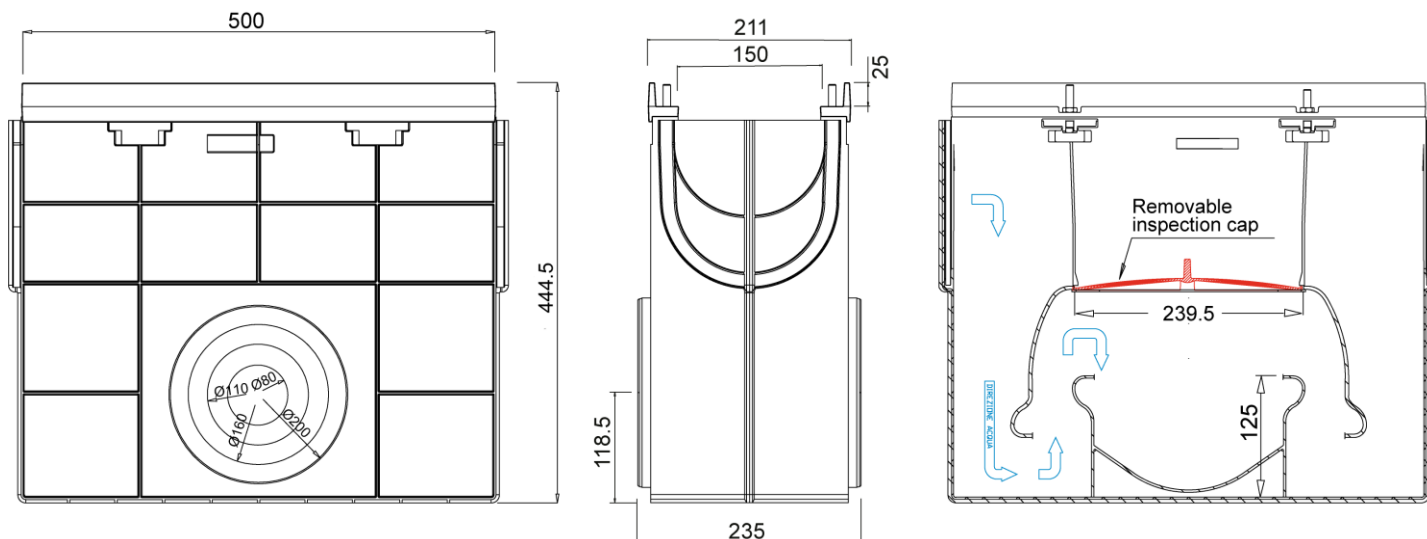

SUM XTRALINE G 150 H444,5 CON BAST.F.º L500MM F900

Código: 00840943

Sumidero completo ACO XTRALINE G 150 H444,5 de polietileno de alta densidad (HDPE), de clase de carga hasta F900 según EN1433, con bastidor de fundición. Sin reja. Con sistema de fijación por tuercas. Con premarca de salida horizontal 2x80/110/160/200. Longitud total 500 mm, altura exterior 444,5 mm y ancho exterior 211 mm. Ancho interior nominal 150 mm. Peso: 9,18 kg.

Codigo:00840943

Dimensiones:

Modelo	XTRALINE G 150
Longitud (mm)	500
Ancho Exterior (mm)	211
Altura exterior (mm)	444,5
Peso (Kg)	9,18
Salida	2x80/110/160/200
Clase de carga	F900
Material sumidero	polietileno de alta densidad (HDPE)
Sistema fijación	Si