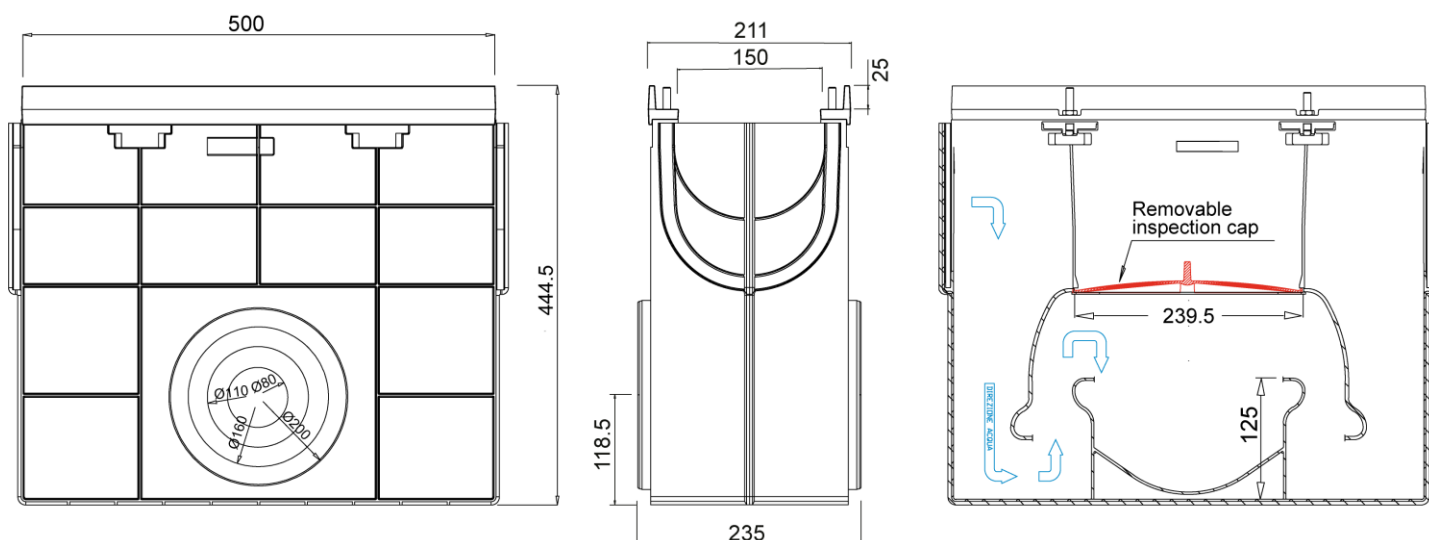

Sumidouro completo ACO XTRALINE G 150 H444,5 de polietileno de alta densidade (HDPE), de classe de carga até F900 segundo EN1433, com bastidor de ferro fundido. Sem grelha. Com sistema de fixação por porcas. Com premarca de saída horizontal 2x80/110/160/200. Comprimento total 500 mm, altura exterior 444,5 mm e largura exterior 211 mm. Largura interior nominal 150 mm. Peso: 9,18 kg.

**Dimensões:**

Modelo	XTRALINE G 150
Comprimento (mm)	500
Largura (mm)	211
Altura exterior (mm)	444,5
Peso (Kg)	9,18
Saída	2x80/110/160/200
Classe de carga	F900
Material sumidouro	polietileno de alta densidade (HDPE)
Sistema Fixação	Sim