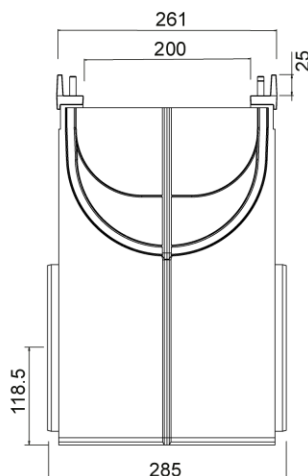

SUM XTRALINE G 200 H444,5 CON BAST.F.º L500MM F900

Código: 00840944

Sumidero completo ACO XTRALINE G 200 H444,5 de polietileno de alta densidad (HDPE), de clase de carga hasta F900 según EN1433, con bastidor de fundición. Sin reja. Con sistema de fijación por tuercas. Con premarca de salida horizontal 2x80/110/160/200. Longitud total 500 mm, altura exterior 444,5 mm y ancho exterior 261 mm. Ancho interior nominal 200 mm. Peso: 9,40 kg.

Codigo:00840944

Dimensiones:

Modelo	XTRALINE G 200
Longitud (mm)	500
Ancho Exterior (mm)	261
Altura exterior (mm)	444,5
Peso (Kg)	9,40
Salida	2x80/110/160/200
Clase de carga	F900
Material sumidero	polietileno de alta densidad (HDPE)
Sistema fijación	Si