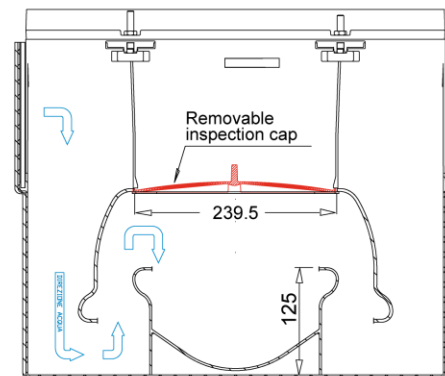

SUM XTRALINE G 200 H444,5 CON BAST.F.º L500MM F900

Código: 00840944

Sumidero completo ACO XTRALINE G 200 H444,5 de polietileno de alta densidad (HDPE), de clase de carga hasta F900 según EN1433, con bastidor de fundición. Sin reja. Con sistema de fijación por tuercas. Con premarca de salida horizontal 2x80/110/160/200. Longitud total 500 mm, altura exterior 444,5 mm y ancho exterior 261 mm. Ancho interior nominal 200 mm. Peso: 9,40 kg.

Codigo:00840944

Dimensiones:

Modelo	XTRALINE G 200
Longitud (mm)	500
Ancho Exterior (mm)	261
Altura exterior (mm)	444,5
Peso (Kg)	9,40
Salida	2x80/110/160/200
Clase de carga	F900
Material sumidero	polietileno de alta densidad (HDPE)
Sistema fijación	Si