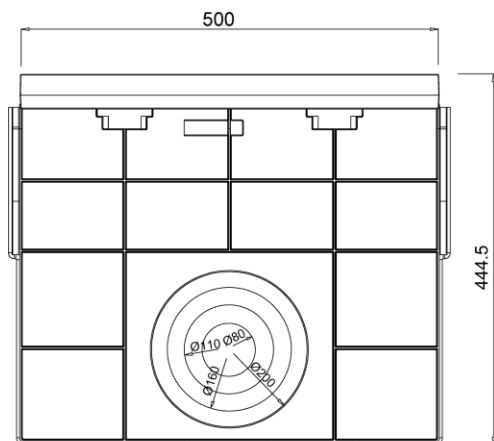

SUM XTRALINE G 200 H444,5 CON BAST.F.º L500MM F900

Código: 00840944

Sumidero completo ACO XTRALINE G 200 H444,5 de polietileno de alta densidad (HDPE), de clase de carga hasta F900 según EN1433, con bastidor de fundición. Sin reja. Con sistema de fijación por tuercas. Con premarca de salida horizontal 2x80/110/160/200. Longitud total 500 mm, altura exterior 444,5 mm y ancho exterior 261 mm. Ancho interior nominal 200 mm. Peso: 9,40 kg.

Codigo:00840944

Dimensiones:

Modelo	XTRALINE G 200
Longitud (mm)	500
Ancho Exterior (mm)	261
Altura exterior (mm)	444,5
Peso (Kg)	9,40
Salida	2x80/110/160/200
Clase de carga	F900
Material sumidero	polietileno de alta densidad (HDPE)
Sistema fijación	Si