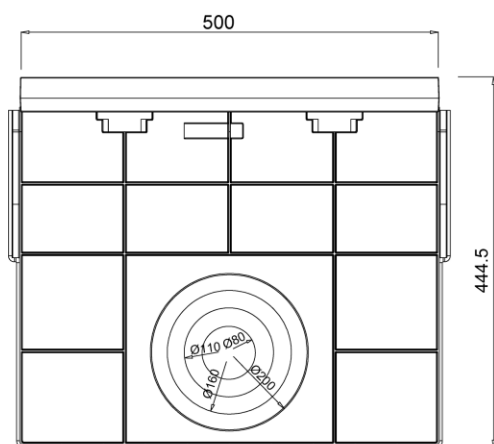

Sumidouro completo ACO XTRALINE G 200 H444,5 de polietileno de alta densidade (HDPE), de classe de carga até F900 segundo EN1433, com bastidor de ferro fundido. Sem grelha. Com sistema de fixação por porcas. Com premarca de saída horizontal 2x80/110/160/200. Comprimento total 500 mm, altura exterior 444,5 mm e largura exterior 261 mm. Largura interior nominal 200 mm. Peso: 9,40 kg.

**Dimensões:**

Modelo	XTRALINE G 200
Comprimento (mm)	500
Largura (mm)	261
Altura exterior (mm)	444,5
Peso (Kg)	9,40
Saída	2x80/110/160/200
Classe de carga	F900
Material sumidouro	polietileno de alta densidade (HDPE)
Sistema Fixação	Sim