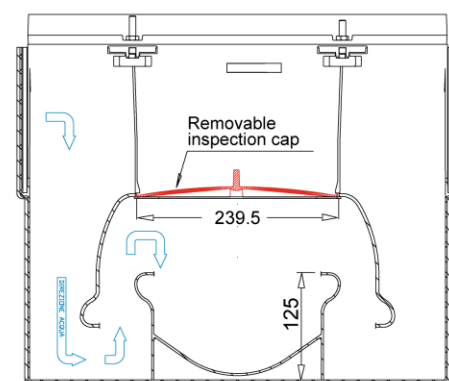

Sumidouro completo ACO XTRALINE G 200 H444,5 de polietileno de alta densidade (HDPE), de classe de carga até F900 segundo EN1433, com bastidor de ferro fundido. Sem grelha. Com sistema de fixação por porcas. Com premarca de saída horizontal 2x80/110/160/200. Comprimento total 500 mm, altura exterior 444,5 mm e largura exterior 261 mm. Largura interior nominal 200 mm. Peso: 9,40 kg.

**Dimensões:**

Modelo	XTRALINE G 200
Comprimento (mm)	500
Largura (mm)	261
Altura exterior (mm)	444,5
Peso (Kg)	9,40
Saída	2x80/110/160/200
Classe de carga	F900
Material sumidouro	polietileno de alta densidade (HDPE)
Sistema Fixação	Sim