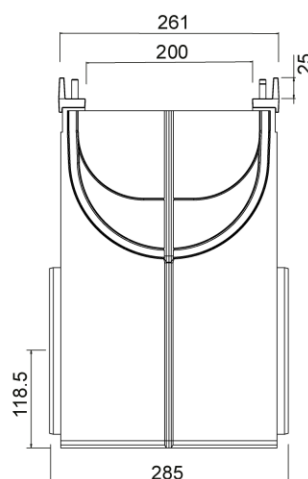

Sumidouro completo ACO XTRALINE G 200 H444,5 de polietileno de alta densidade (HDPE), de classe de carga até F900 segundo EN1433, com bastidor de ferro fundido. Sem grelha. Com sistema de fixação por porcas. Com premarca de saída horizontal 2x80/110/160/200. Comprimento total 500 mm, altura exterior 444,5 mm e largura exterior 261 mm. Largura interior nominal 200 mm. Peso: 9,40 kg.

**Dimensões:**

Modelo	XTRALINE G 200
Comprimento (mm)	500
Largura (mm)	261
Altura exterior (mm)	444,5
Peso (Kg)	9,40
Saída	2x80/110/160/200
Classe de carga	F900
Material sumidouro	polietileno de alta densidade (HDPE)
Sistema Fixação	Sim