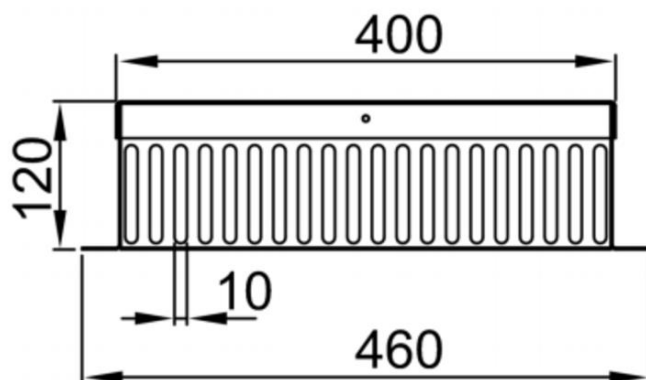

GRELHA

COBERTURAS - ACO GRAVITY

GRELHA PARAGRAVILLA AISI304 460X460MM K3 P/SUM GRAVITY

Artigo: 01537305

Grelha para sumidouro tipo ACO GRAVITY, fabricada em aço inoxidável AISI 304, com 460 mm de comprimento, 120 mm de altura e 460 mm de largura. Grelha tipo de pinha e com ranhuras de 10 mm, apta para classe de carga K3, de acordo com norma EN-1253. Peso: 5,34 kg.

Dimensões:

Material	AISI304
L (mm)	460
H1 (mm)	120
A (mm)	460
Tipo de grelha	de pinha
Peso (kg)	5,34
Ranhuras (mm)	10