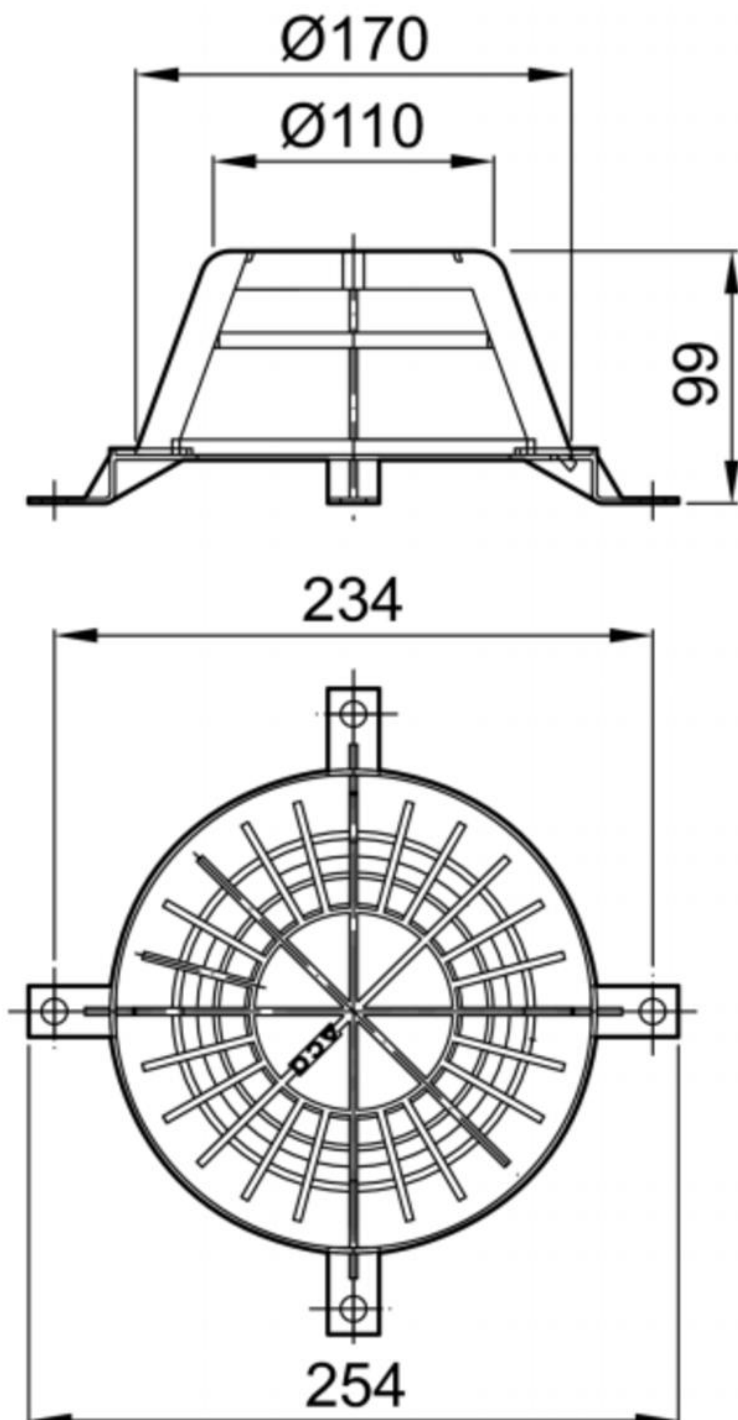

GRELHA

COBERTURAS - ACO GRAVITY

GRELHA PARAGRAVILLA PLASTICO Ø254MM H1,5 P/SUM GRAVITY

Artigo: 01748736

Grelha para sumidouro tipo ACO GRAVITY, fabricada em PLÁSTICO, com Ø254 mm de diâmetro e 99 mm de altura. Grelha tipo de pinha, apta para classe de carga H1,5, de acordo com norma EN-1253. Peso: 0,145 kg.

Dimensões:

Material	Plastico
L (mm)	Ø254
H1 (mm)	99
Tipo de grelha	de pinha
Peso (kg)	0,145