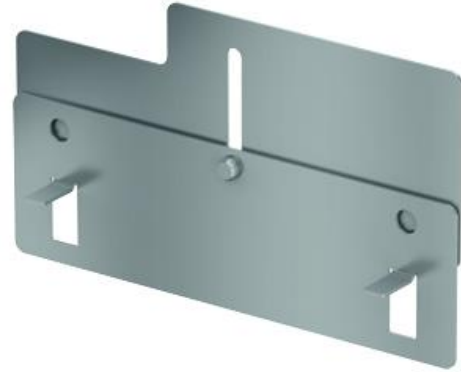

TAPA PROFILINE A°G° 130MM H21

Tapa ACO PROFILINE, realizado completamente en acero galvanizado, de altura 21 mm y de ancho 130 mm. Peso: 0,1 kg.

Dimensiones:

Material acero galvanizado

Peso (kg)	0,1
Ancho (mm)	130
Altura (mm)	21