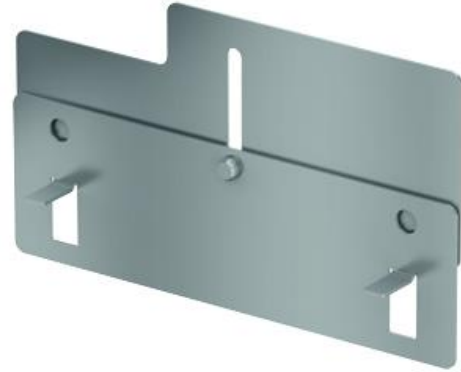

TAMPA PROFILINE A°G° 130MM H21

Tampa ACO PROFILINE, fabricado completamente em aço galvanizado, de altura 21 mm e de largura 130 mm. Peso: 0,1 kg.

Dimensões:

Material	aço galvanizado
Peso (kg)	0,1
Largura (mm)	130
Altura (mm)	21