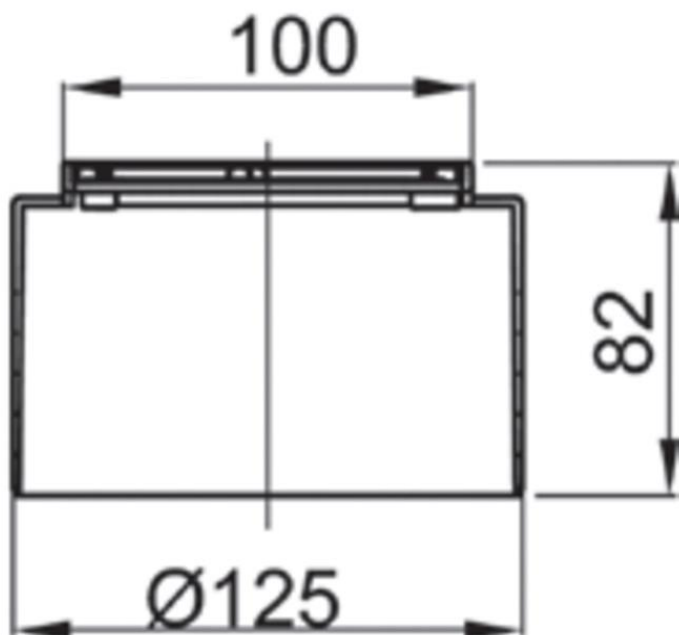

# CUERPO SUM ABS EASYFLOW 100X100 CERAM Ø125 C/RJ RAN

Cuerpo sumidero en Plástico ABS, tipo ACO EASYFLOW. Con reja fabricada en acero inoxidable AISI 304 y marco en Plástico ABS, de dimensiones 100x100mm para suelo cerámico, reja tipo ranurada sin fijación, apta para clase de carga K3. Altura: 82mm, ajustable entre 82-10 mm. Peso: 0,237kg.

## Características:

- Cuerpo sumidero - según Norma EN1253.
- Cuerpo sumidero apto para suelo cerámico
- Sistema ajustable en altura
- Unión estanca entre el realce y el cuerpo del sumidero

## Dimensiones:

Material	ABS
Material Reja	AISI304
Peso (kg)	0,237
DN (mm)	Ø125
H exterior (mm)	82
Tipo reja	ranurada