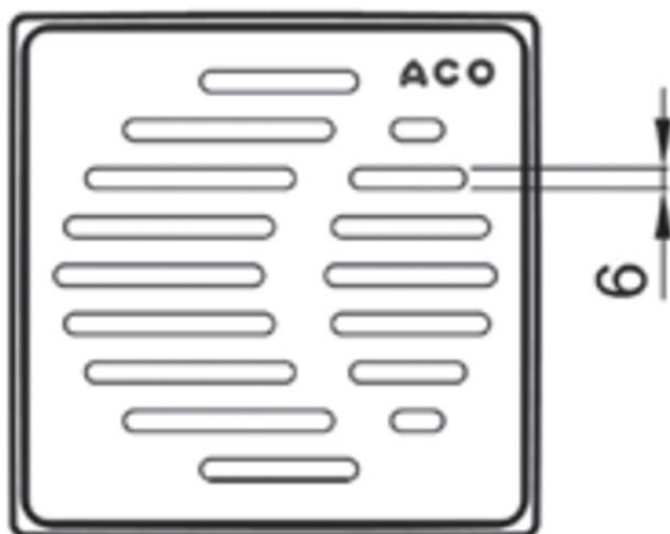

CUERPO SUM ABS EASYFLOW 150X150 CERAM Ø125 C/RJ RAN

Cuerpo sumidero en Plástico ABS, tipo ACO EASYFLOW. Con reja fabricada en acero inoxidable AISI 304 y marco en Plástico ABS, de dimensiones 150x150mm para suelo cerámico, reja tipo ranurada sin fijación, apta para clase de carga K3. Altura: 100mm, ajustable entre 100-15 mm. Peso: 0,36kg.

Artículo: 27007711

Características:

- Cuerpo sumidero - según Norma EN1253.
- Cuerpo sumidero apto para suelo cerámico
- Sistema ajustable en altura
- Unión estanca entre el realce y el cuerpo del sumidero

Dimensiones:

Material	ABS
Material Reja	AISI304
Peso (kg)	0,36
DN (mm)	Ø125
H exterior (mm)	100
Tipo reja	ranurada