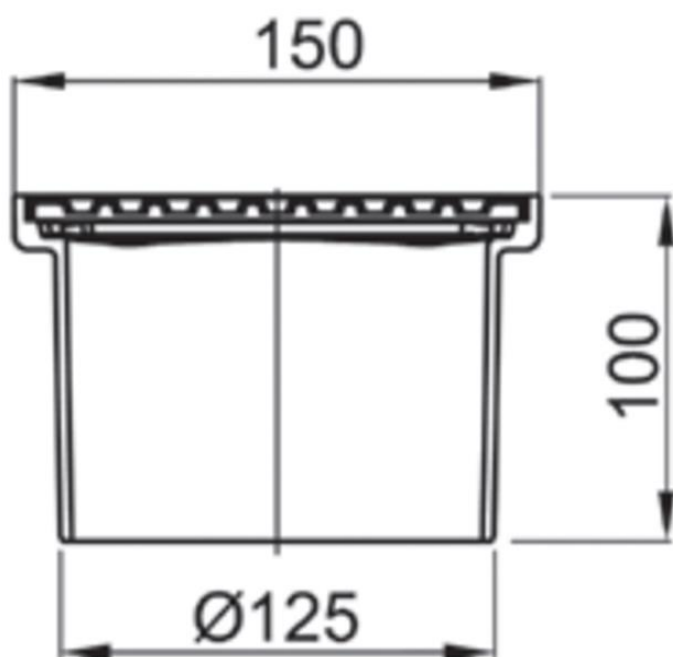

CUERPO SUM ABS EASYFLOW 150X150 CERAM Ø125 C/RJ RAN

Cuerpo sumidero en Plástico ABS, tipo ACO EASYFLOW. Con reja fabricada en acero inoxidable AISI 304 y marco en Plástico ABS, de dimensiones 150x150mm para suelo cerámico, reja tipo ranurada sin fijación, apta para clase de carga K3. Altura: 100mm, ajustable entre 100-15 mm. Peso: 0,36kg.

Artículo: 27007711

Características:

- Cuerpo sumidero - según Norma EN1253.
- Cuerpo sumidero apto para suelo cerámico
- Sistema ajustable en altura
- Unión estanca entre el realce y el cuerpo del sumidero

Dimensiones:

Material	ABS
Material Reja	AISI304
Peso (kg)	0,36
DN (mm)	Ø125
H exterior (mm)	100
Tipo reja	ranurada