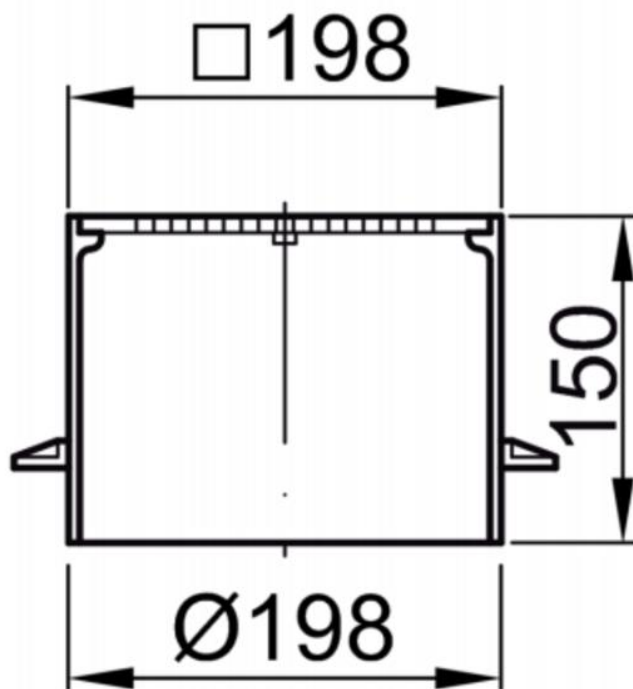

GRELHA

GRELHA - AISI304

SECÇÃO SUPERIOR ABS C/GR SLOT AISI304 K3 198X198MM C/M ABS P/SUM NEW SELECTA

Artico: 50848700

Secção superior para sumidouros tipo ACO NEW SELECTA de 198x198mm, para pavimento cerâmico e ligação ao fundo do sumidouro Ø198, fabricado em Plástico ABS, com aro perimetral em Plástico ABS. Inclui grelha slot em aço inoxidável AISI 304 apta para classe de carga K3. Altura total exterior de 150 mm, ajustável entre 45-150m. Peso: 1,5 kg.

Características:

- ♦ Grande capacidade de absorção

Dimensões:

Material	AISI304
Material aro perimetral	ABS
Material realce	ABS
L (mm)	198
A (mm)	198
H (mm)	150
H ajustável (mm)	45-150
Tipo grelha	slot
Classe de carga	K3
Fixação	No