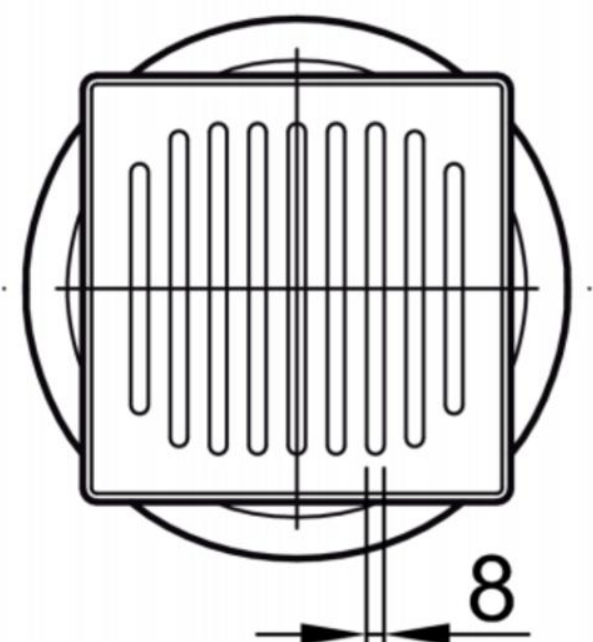

GRELHA

GRELHA - AISI304

SECÇÃO SUPERIOR ABS C/GR SLOT AISI304 K3 198X198MM C/M ABS P/SUM NEW SELECTA

Artico: 50848700

Secção superior para sumidouros tipo ACO NEW SELECTA de 198x198mm, para pavimento cerâmico e ligação ao fundo do sumidouro Ø198, fabricado em Plástico ABS, com aro perimetral em Plástico ABS. Inclui grelha slot em aço inoxidável AISI 304 apta para classe de carga K3. Altura total exterior de 150 mm, ajustável entre 45-150m. Peso: 1,5 kg.

Características:

- ♦ Grande capacidade de absorção

Dimensões:

Material	AISI304
Material aro perimetral	ABS
Material realce	ABS
L (mm)	198
A (mm)	198
H (mm)	150
H ajustável (mm)	45-150
Tipo grelha	slot
Classe de carga	K3
Fixação	No