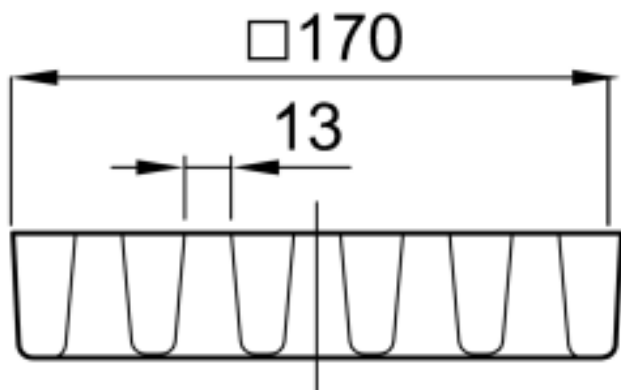

REJA

REJA - COMPACT

RJ PASARELA Fº 170X170MM M125 P/SUM COMPACT

Código: 50950020

Reja pasarela para sumidero ACO COMPACT fabricada en fundición, de dimensión exterior 170x170 mm. Con ranuras laterales de 13 mm. Apta para clase de carga M125. Acabado con recubrimiento de pintura bituminosa.

Artículo: 50950020

Dimensiones:

L (mm)	170
A (mm)	170
Tipo reja	pasarela
Clase de carga	M125
Fijación	No