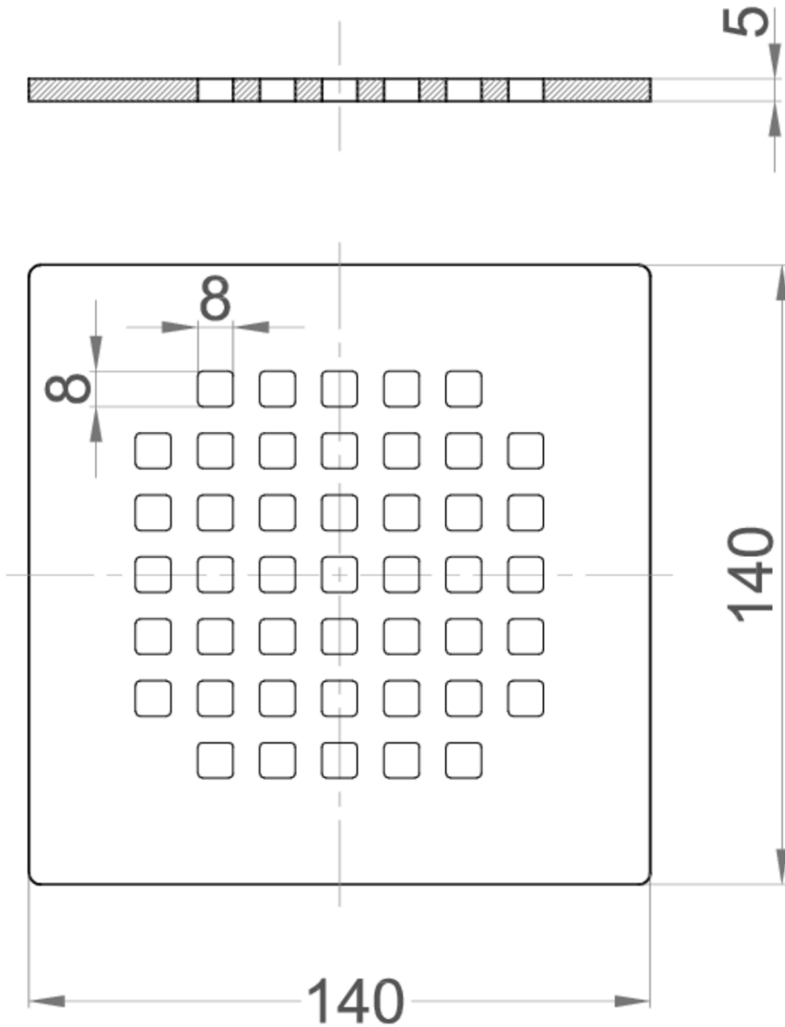

REJA

EASYFLOW - AISI304

RJ QUADRATO AISI304 140X140MM K3 P/SUM EASYFLOW

Código: 51410822

Reja para sumidero tipo ACO EASYFLOW, fabricada en acero inoxidable AISI 304, con 140 mm de longitud, 5 mm de altura y 140 mm de ancho. Reja tipo cuadrato y con ranuras de 8x8 mm, apta para clase de carga K3, de acuerdo con normativa EN-1253. Acabado electropulido. Peso: 0,6 kg.

Artículo:51410822

**Dimensiones:**

Material	AISI304
L (mm)	140
H1 (mm)	5
A (mm)	140
Tipo de reja	cuadrato
Peso (kg)	0,6