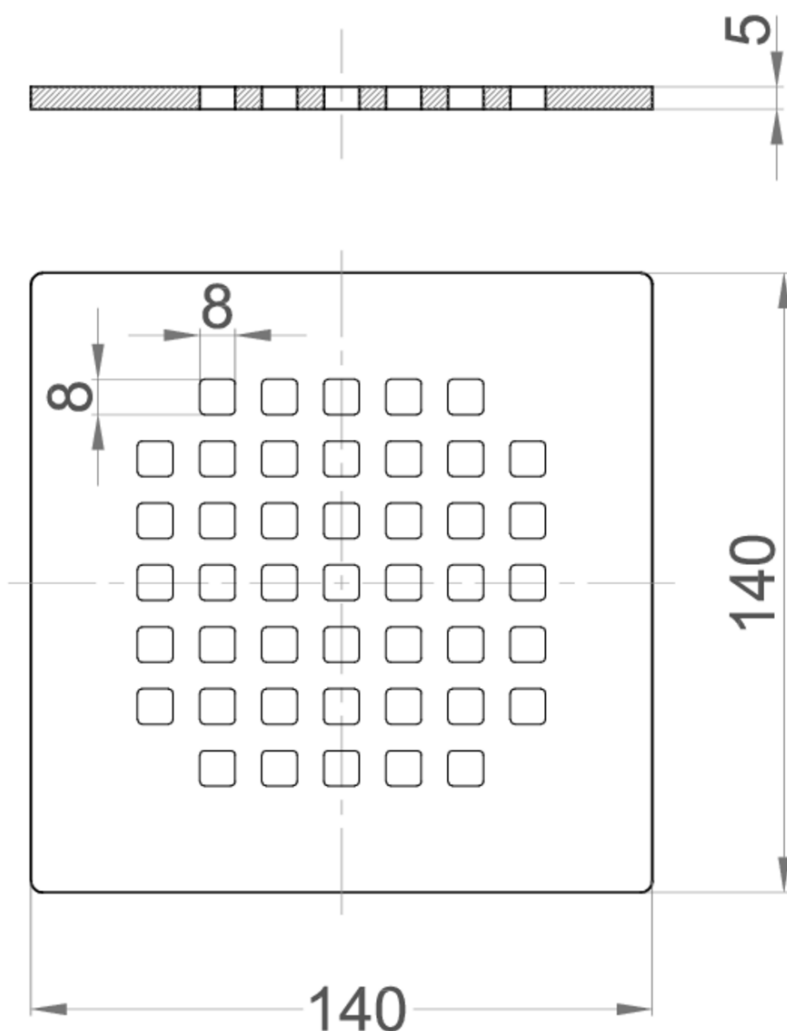

GRELHA

EASYFLOW - AISI304

GRELHA QUADRATO AISI304 140X140MM K3 P/SUM EASYFLOW

Artigo: 51410822

Grelha para sumidouro tipo ACO EASYFLOW, fabricada em aço inoxidável AISI 304, com 140 mm de comprimento, 5 mm de altura e 140 mm de largura. Grelha tipo quadrato e com ranhuras de 8x8 mm, apta para classe de carga K3, de acordo com norma EN-1253. Acabamento electropulido. Peso: 0,6 kg.

Dimensões:

Material	AISI304
L (mm)	140
H1 (mm)	5
A (mm)	140
Tipo de grelha	quadrato
Peso (kg)	0,6