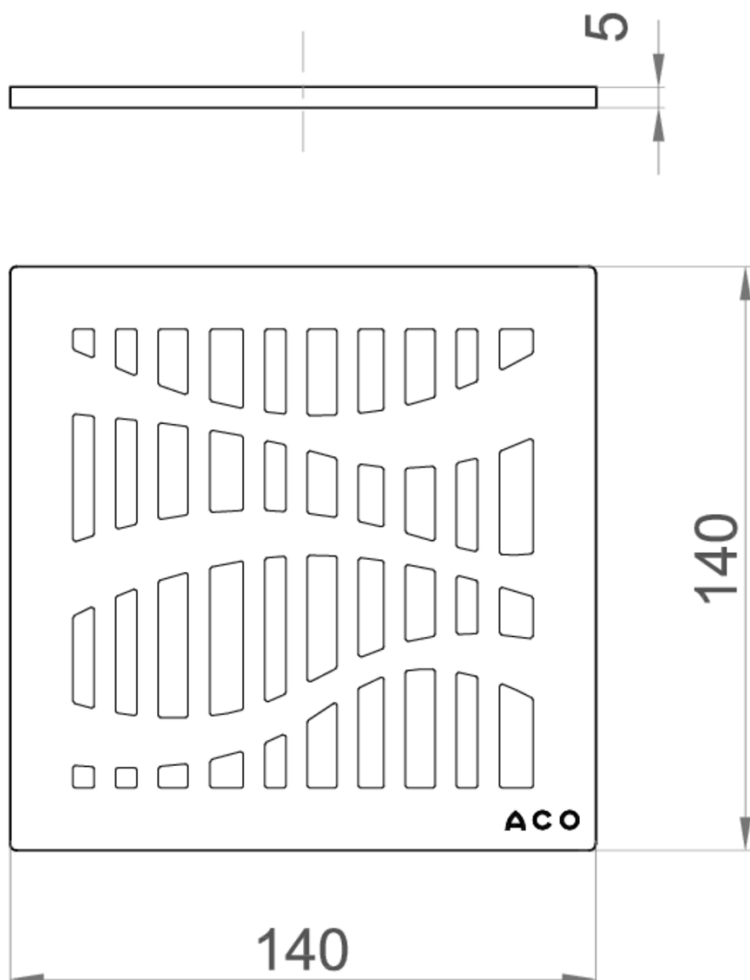

REJA

EASYFLOW - AISI304

RJ FOREST AISI304 140X140MM K3 P/SUM EASYFLOW

Código: 51412026

Reja para sumidero tipo ACO EASYFLOW, fabricada en acero inoxidable AISI 304, con 140 mm de longitud, 5 mm de altura y 140 mm de ancho. Reja tipo FOREST y con ranuras de 7 mm, apta para clase de carga K3, de acuerdo con normativa EN-1253. Acabado electropulido. Peso: 0,6 kg.

Artículo:51412026

**Dimensiones:**

Material	AISI304
L (mm)	140
H1 (mm)	5
A (mm)	140
Peso (kg)	0,6