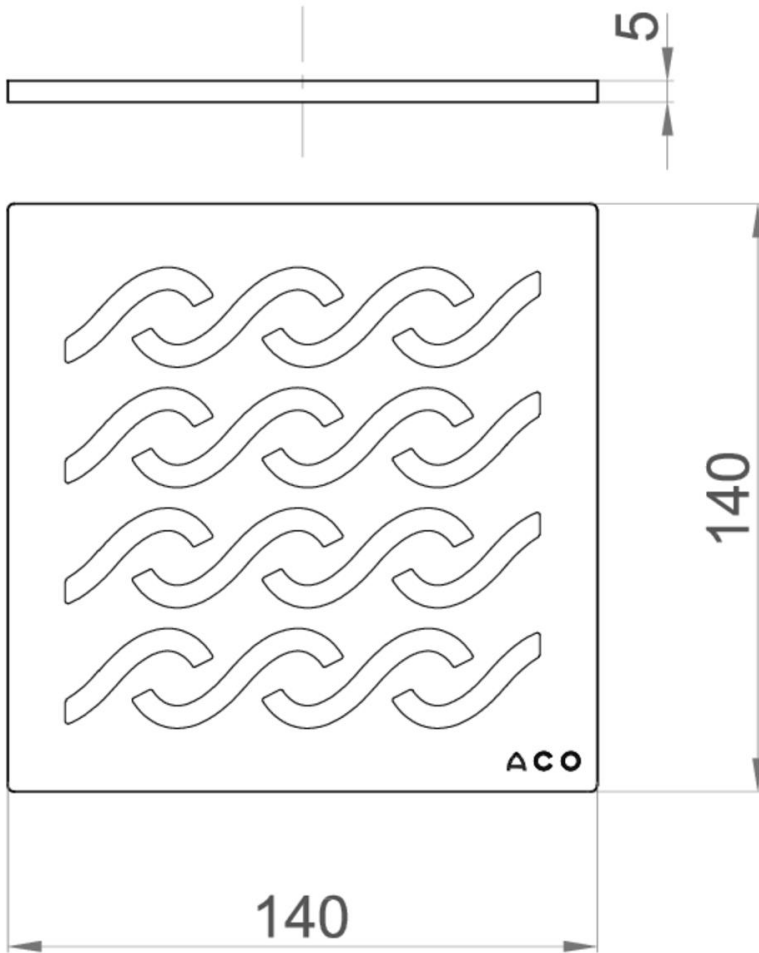

REJA

EASYFLOW - AISI304

RJ HAWAII AISI304 140X140MM K3 P/SUM EASYFLOW

Código: 51412029

Reja para sumidero tipo ACO EASYFLOW, fabricada en acero inoxidable AISI 304, con 140 mm de longitud, 5 mm de altura y 140 mm de ancho. Reja tipo HAWAII y con ranuras de 5 mm, apta para clase de carga K3, de acuerdo con normativa EN-1253. Acabado electropulido. Peso: 0,6 kg.

Artículo:51412029

Dimensiones:

Material	AISI304
L (mm)	140
H1 (mm)	5
A (mm)	140
Peso (kg)	0,6