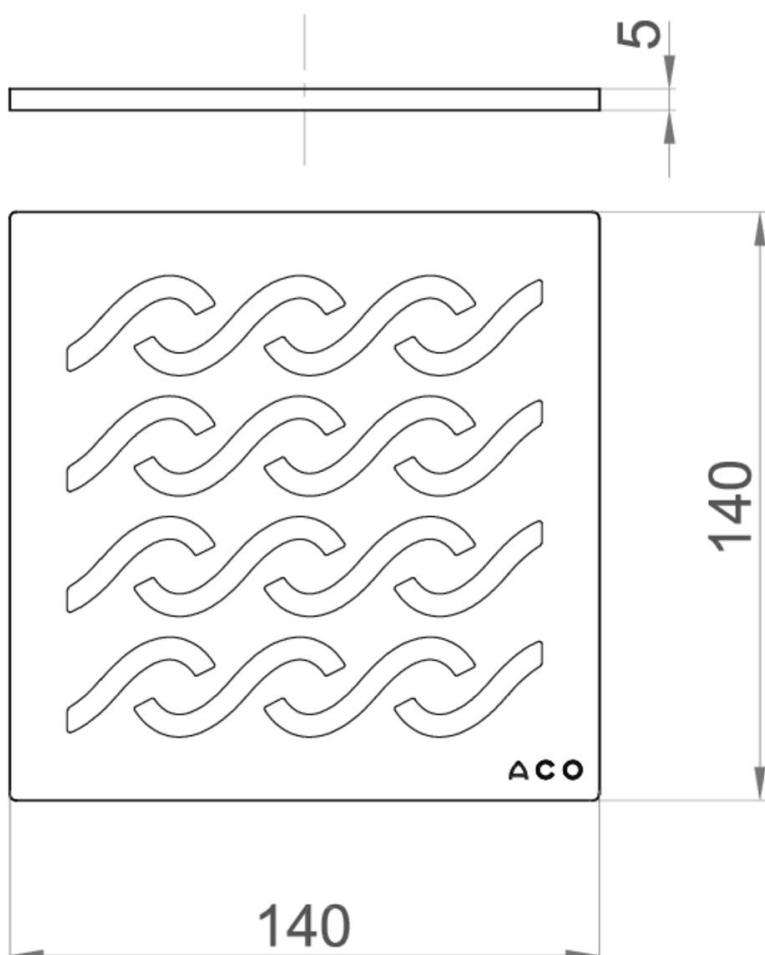

GRELHA

EASYFLOW - AISI304

GRELHA HAWAII AISI304 140X140MM K3 P/SUM EASYFLOW

Artigo: 51412029

Grelha para sumidouro tipo ACO EASYFLOW, fabricada em aço inoxidável AISI 304, com 140 mm de comprimento, 5 mm de altura e 140 mm de largura. Grelha tipo HAWAII e com ranhuras de 5 mm, apta para classe de carga K3, de acordo com norma EN-1253. Acabamento electropulido. Peso: 0,6 kg.

Dimensões:

Material	AISI304
L (mm)	140
H1 (mm)	5
A (mm)	140
Peso (kg)	0,6