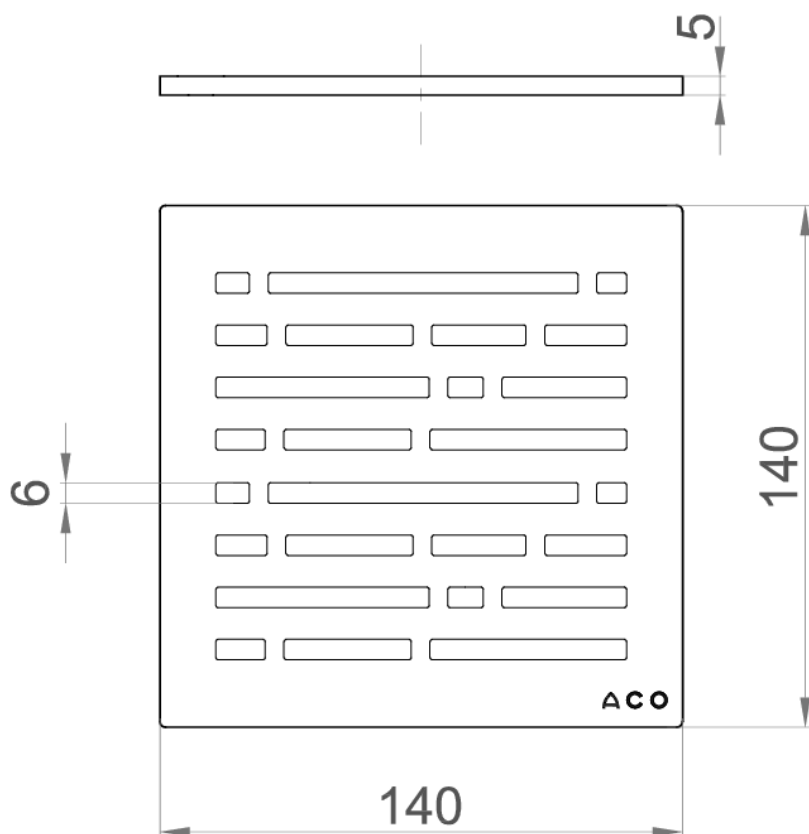

GRELHA

EASYFLOW - AISI304

GRELHA MIX AISI304 140X140MM K3 P/SUM EASYFLOW

Artigo: 51412030

Grelha para sumidouro tipo ACO EASYFLOW, fabricada em aço inoxidável AISI 304, com 140 mm de comprimento, 5 mm de altura e 140 mm de largura. Grelha tipo MIX e com ranhuras de 6 mm, apta para classe de carga K3, de acordo com norma EN-1253. Acabamento electropolido. Peso: 0,6 kg.

Dimensões:

Material	AISI304
L (mm)	140
H1 (mm)	5
A (mm)	140
Peso (kg)	0,6