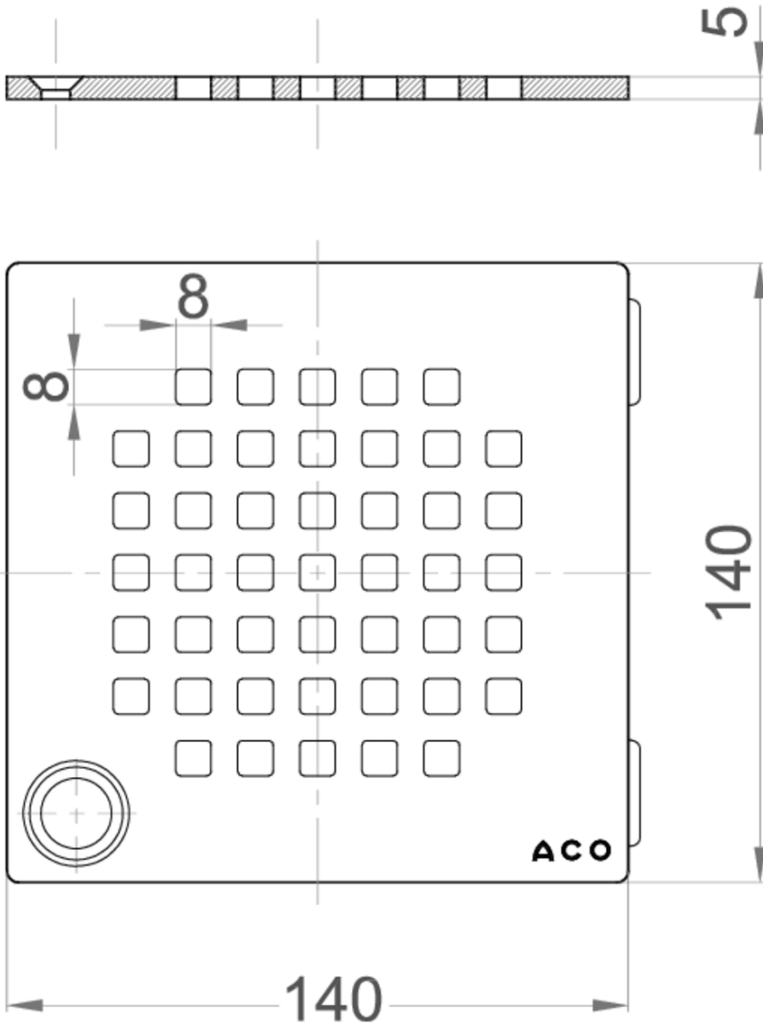

REJA

EASYFLOW - AISI304

RJ QUADRATO AISI304 140X140MM K3 C/FIJ P/SUM EASYFLOW

Código: 51412122

Reja para sumidero tipo ACO EASYFLOW, fabricada en acero inoxidable AISI 304, con 140 mm de longitud, 5 mm de altura y 140 mm de ancho. Reja tipo cuadrato y con ranuras de 8x8 mm, apta para clase de carga K3, de acuerdo con normativa EN-1253. Con fijación. Acabado electropulido. Peso: 0,6 kg.  
Artículo:51412122

Dimensiones:

Material	AISI304
L (mm)	140
H1 (mm)	5
A (mm)	140
Tipo de reja	cuadrato
Peso (kg)	0,6