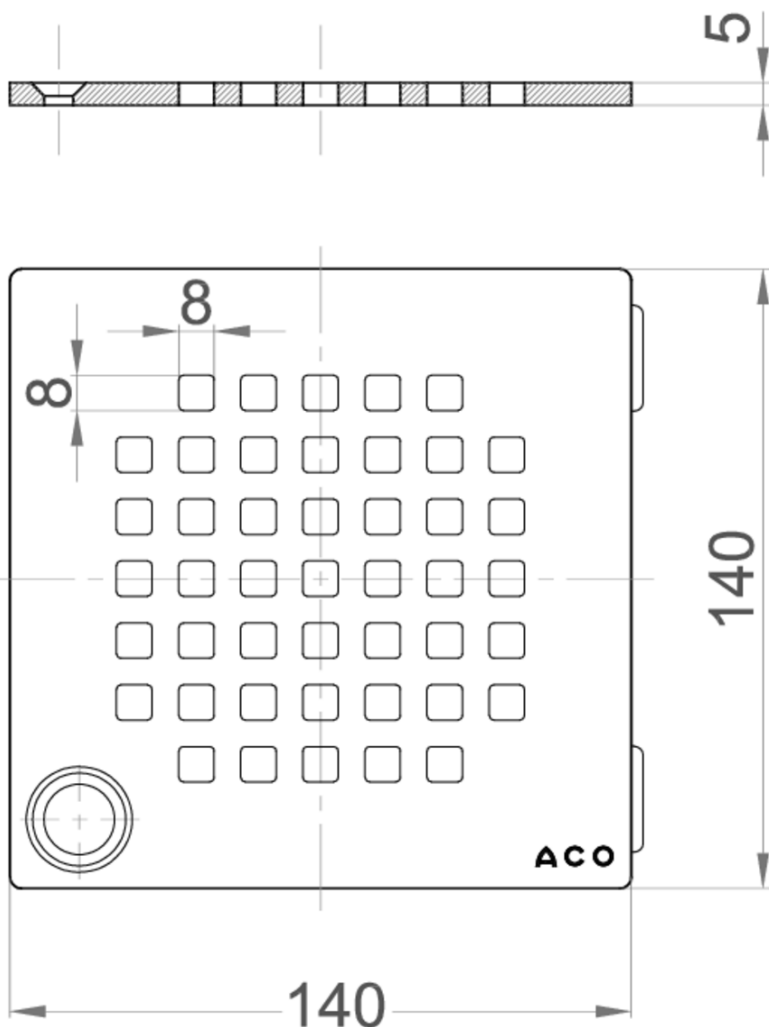

GRELHA

EASYFLOW - AISI304

GRELHA QUADRATO AISI304 140X140MM K3 C/FIX P/SUM EASYFLOW

Artigo: 51412122

Grelha para sumidouro tipo ACO EASYFLOW, fabricada em aço inoxidável AISI 304, com 140 mm de comprimento, 5 mm de altura e 140 mm de largura. Grelha tipo quadrato e com ranhuras de 8x8 mm, apta para classe de carga K3, de acordo com norma EN-1253. Com fixação. Acabamento electropulido. Peso: 0,6 kg.

Dimensões:

Material	AISI304
L (mm)	140
H1 (mm)	5
A (mm)	140
Tipo de grelha	quadrato
Peso (kg)	0,6