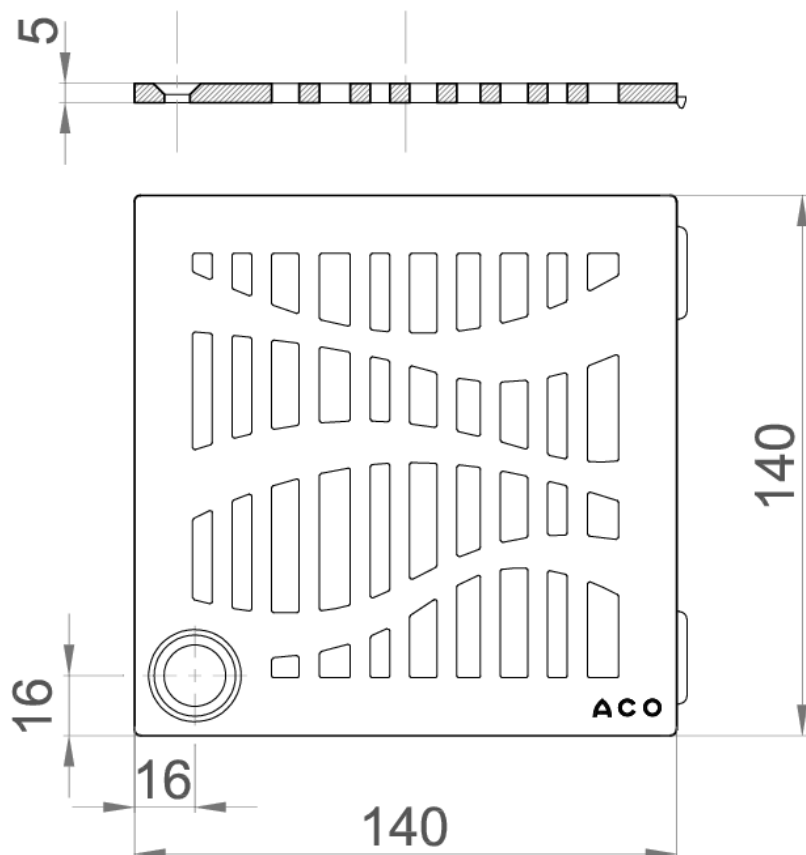

REJA

EASYFLOW - AISI304

RJ FOREST AISI304 140X140MM K3 C/FIJ P/SUM EASYFLOW

Código: 51412126

Reja para sumidero tipo ACO EASYFLOW, fabricada en acero inoxidable AISI 304, con 140 mm de longitud, 5 mm de altura y 140 mm de ancho. Reja tipo FOREST y con ranuras de 7 mm, apta para clase de carga K3, de acuerdo con normativa EN-1253. Con fijación. Acabado electropulido. Peso: 0,6 kg.

Artículo:51412126

Dimensiones:

Material	AISI304
L (mm)	140
H1 (mm)	5
A (mm)	140
Peso (kg)	0,6