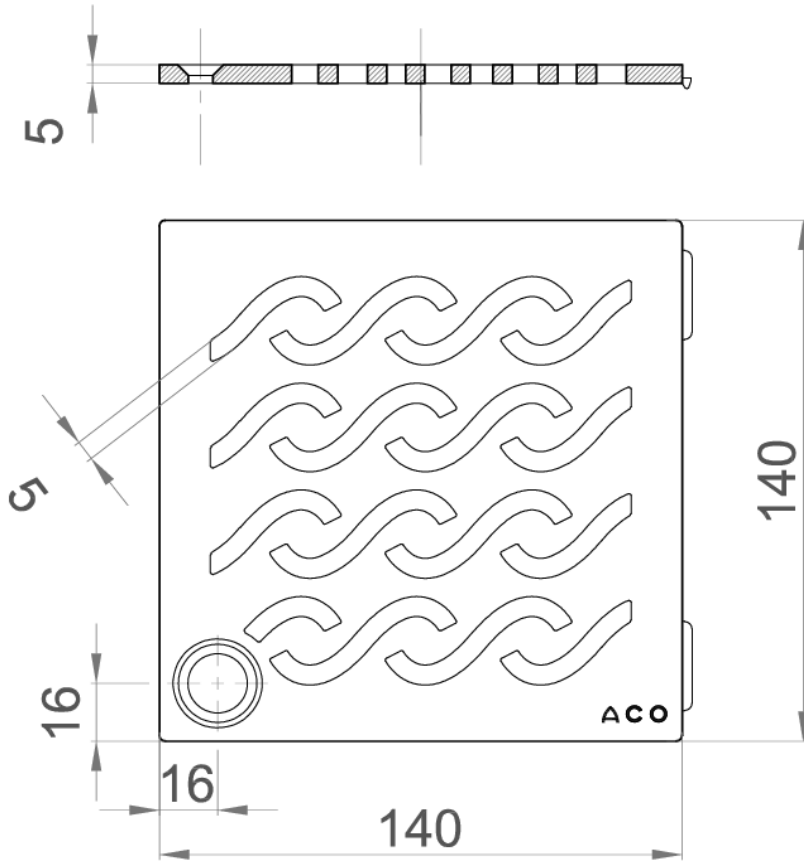

REJA

EASYFLOW - AISI304

RJ HAWAII AISI304 140X140MM K3 C/FIJ P/SUM EASYFLOW

Código: 51412129

Reja para sumidero tipo ACO EASYFLOW, fabricada en acero inoxidable AISI 304, con 140 mm de longitud, 5 mm de altura y 140 mm de ancho. Reja tipo HAWAII y con ranuras de 5 mm, apta para clase de carga K3, de acuerdo con normativa EN-1253. Con fijación. Acabado electropulido. Peso: 0,6 kg.

Artículo:51412129

Dimensiones:

Material	AISI304
L (mm)	140
H1 (mm)	5
A (mm)	140
Peso (kg)	0,6