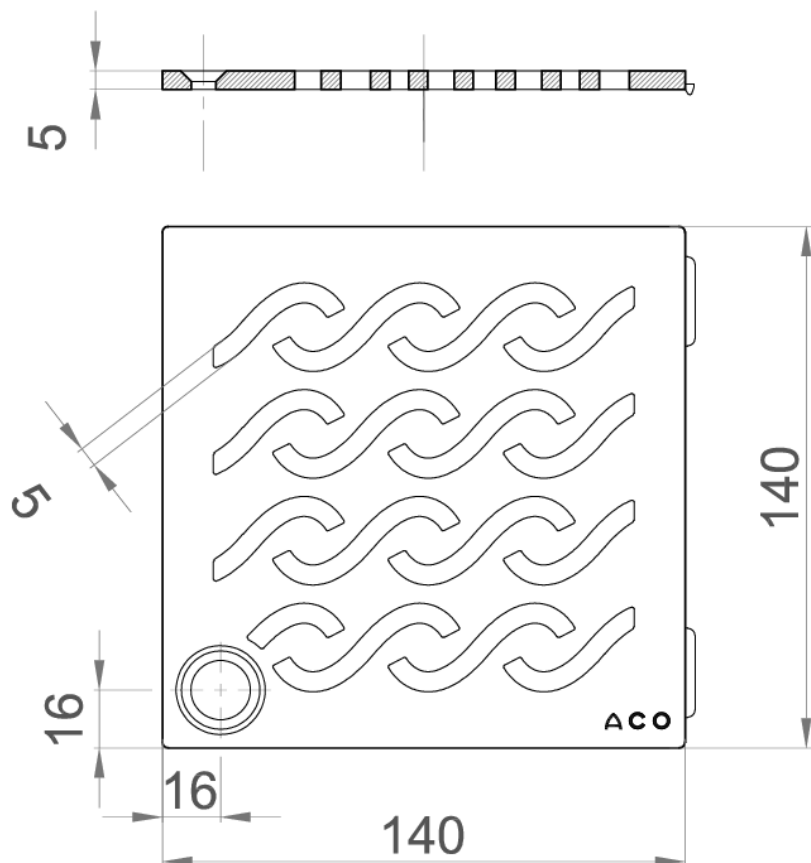

GRELHA

EASYFLOW - AISI304

GRELHA HAWAII AISI304 140X140MM K3 C/FIX P/SUM EASYFLOW

Artigo: 51412129

Grelha para sumidouro tipo ACO EASYFLOW, fabricada em aço inoxidável AISI 304, com 140 mm de comprimento, 5 mm de altura e 140 mm de largura. Grelha tipo HAWAII e com ranhuras de 5 mm, apta para classe de carga K3, de acordo com norma EN-1253. Com fixação. Acabamento electropulido. Peso: 0,6 kg.

Dimensões:

Material	AISI304
L (mm)	140
H1 (mm)	5
A (mm)	140
Peso (kg)	0,6