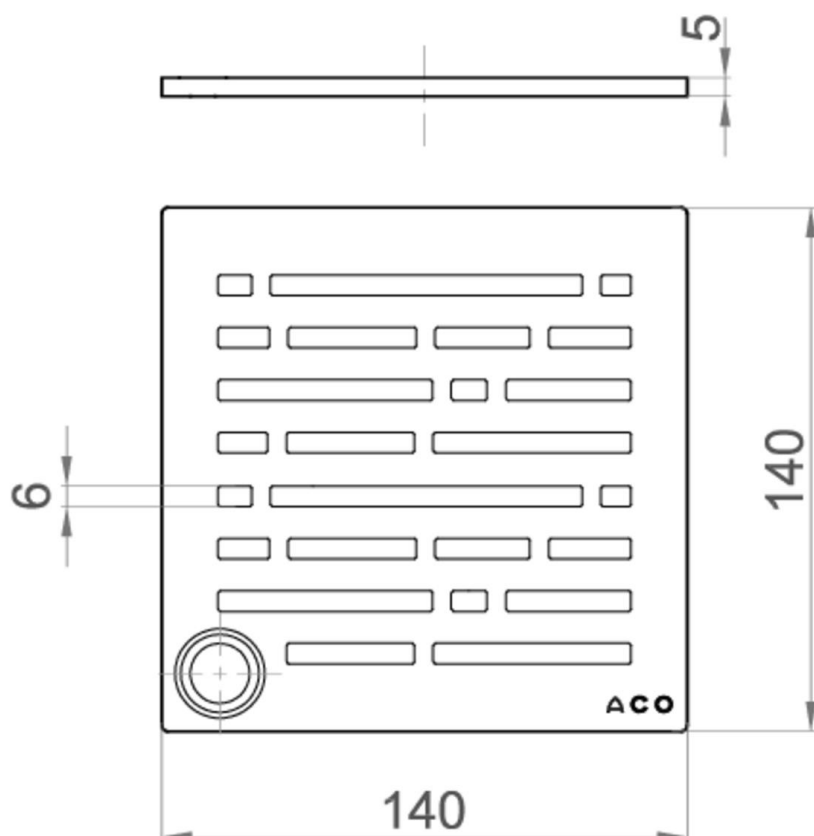

REJA

EASYFLOW - AISI304

RJ MIX AISI304 140X140MM K3 C/FIJ P/SUM EASYFLOW

Código: 51412130

Reja para sumidero tipo ACO EASYFLOW, fabricada en acero inoxidable AISI 304, con 140 mm de longitud, 5 mm de altura y 140 mm de ancho. Reja tipo MIX y con ranuras de 6 mm, apta para clase de carga K3, de acuerdo con normativa EN-1253. Con fijación. Acabado electropulido. Peso: 0,6 kg.

Artículo:51412130

Dimensiones:

Material	AISI304
L (mm)	140
H1 (mm)	5
A (mm)	140
Peso (kg)	0,6