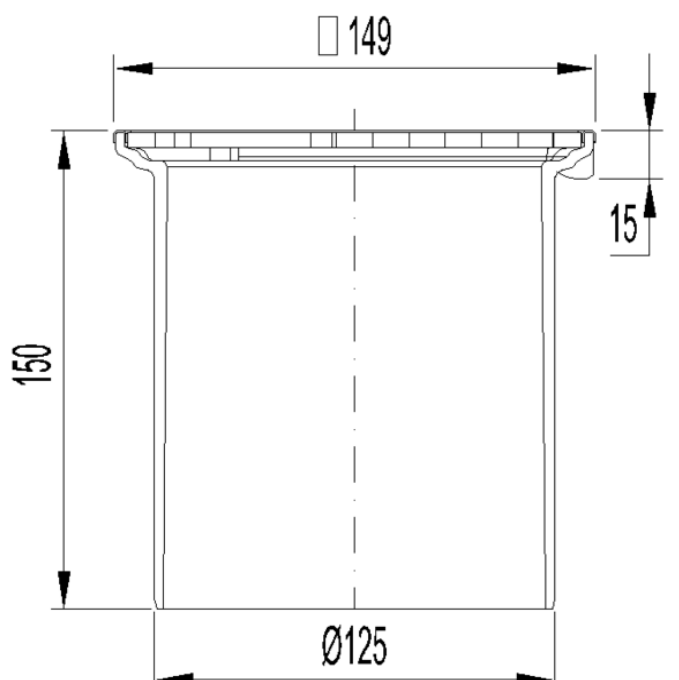

# CUERPO SUM ABS/AISI304 EASYFLOW 150X150 CERAM Ø125 C/RJ RAN C/FIJ

Cuerpo sumidero en Plástico ABS, tipo ACO EASYFLOW. Con reja fabricada en acero inoxidable AISI 304 y marco en acero inoxidable AISI 304, de dimensiones 150x150mm para suelo cerámico, reja tipo ranurada con fijación, apta para clase de carga K3. Altura: 150mm, ajustable entre 135-18 mm. Peso: 0,38kg.

## Características:

- Cuerpo sumidero - según Norma EN1253.
- Cuerpo sumidero apto para suelo cerámico
- Sistema ajustable en altura
- Unión estanca entre el realce y el cuerpo del sumidero

## Dimensiones:

Material	ABS
Material Reja	AISI304
Peso (kg)	0,38
DN (mm)	Ø125
H exterior (mm)	150
Tipo reja	ranurada