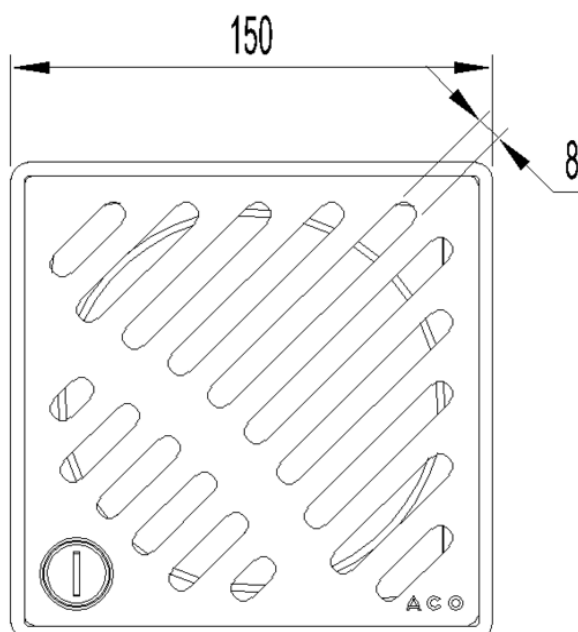

# CUERPO SUM ABS/AISI304 EASYFLOW 150X150 CERAM Ø125 C/RJ RAN C/FIJ

Cuerpo sumidero en Plástico ABS, tipo ACO EASYFLOW. Con reja fabricada en acero inoxidable AISI 304 y marco en acero inoxidable AISI 304, de dimensiones 150x150mm para suelo cerámico, reja tipo ranurada con fijación, apta para clase de carga K3. Altura: 150mm, ajustable entre 135-18 mm. Peso: 0,38kg.

Artículo: 51412300

## Características:

- Cuerpo sumidero - según Norma EN1253.
- Cuerpo sumidero apto para suelo cerámico
- Sistema ajustable en altura
- Unión estanca entre el realce y el cuerpo del sumidero

## Dimensiones:

Material	ABS
Material Reja	AISI304
Peso (kg)	0,38
DN (mm)	Ø125
H exterior (mm)	150
Tipo reja	ranurada