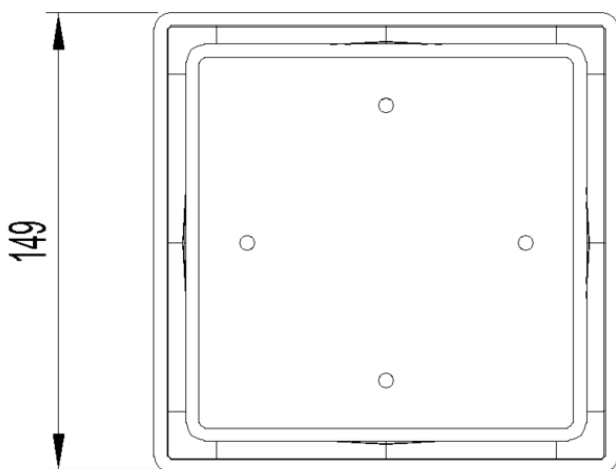

# CUERPO SUM ABS/AISI304 EASYFLOW 150X150 CERAM Ø125 C/RJ RE

Cuerpo sumidero en Plástico ABS, tipo ACO EASYFLOW. Con reja y marco en acero inoxidable AISI 304, de dimensiones 150x150mm para suelo cerámico, reja tipo rellenable sin fijación. Altura: 150mm, ajustable entre 135-26 mm. Peso: 0,529kg.

## Características:

- Cuerpo sumidero - según Norma EN1253.
- Cuerpo sumidero apto para suelo cerámico
- Sistema ajustable en altura
- Unión estanca entre el realce y el cuerpo del sumidero

## Dimensiones:

Material	ABS
Peso (kg)	0,529
DN (mm)	Ø125
H exterior (mm)	150
Tipo reja	rellenable