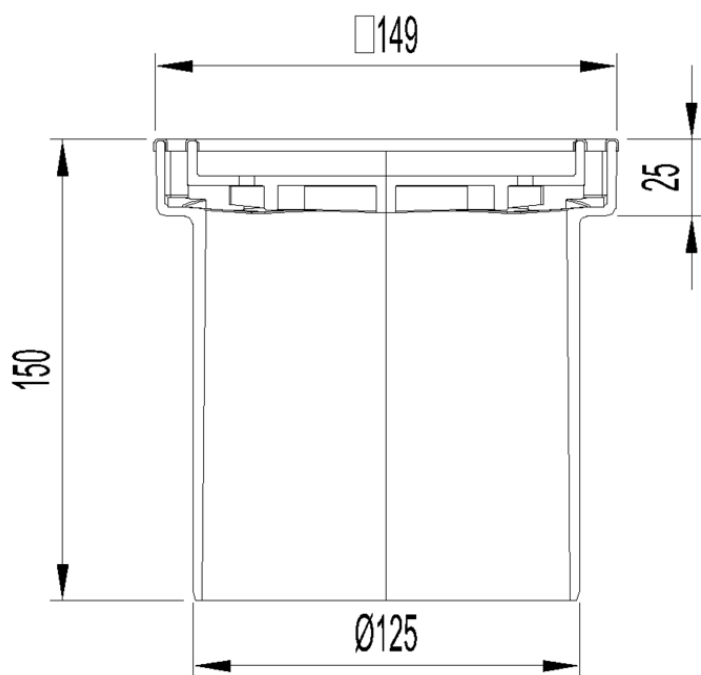

# CUERPO SUM ABS/AISI304 EASYFLOW 150X150 CERAM Ø125 C/RJ RE

Cuerpo sumidero en Plástico ABS, tipo ACO EASYFLOW. Con reja y marco en acero inoxidable AISI 304, de dimensiones 150x150mm para suelo cerámico, reja tipo rellenable sin fijación. Altura: 150mm, ajustable entre 135-26 mm. Peso: 0,529kg.

## Características:

- Cuerpo sumidero - según Norma EN1253.
- Cuerpo sumidero apto para suelo cerámico
- Sistema ajustable en altura
- Unión estanca entre el realce y el cuerpo del sumidero

## Dimensiones:

Material	ABS
Peso (kg)	0,529
DN (mm)	Ø125
H exterior (mm)	150
Tipo reja	rellenable