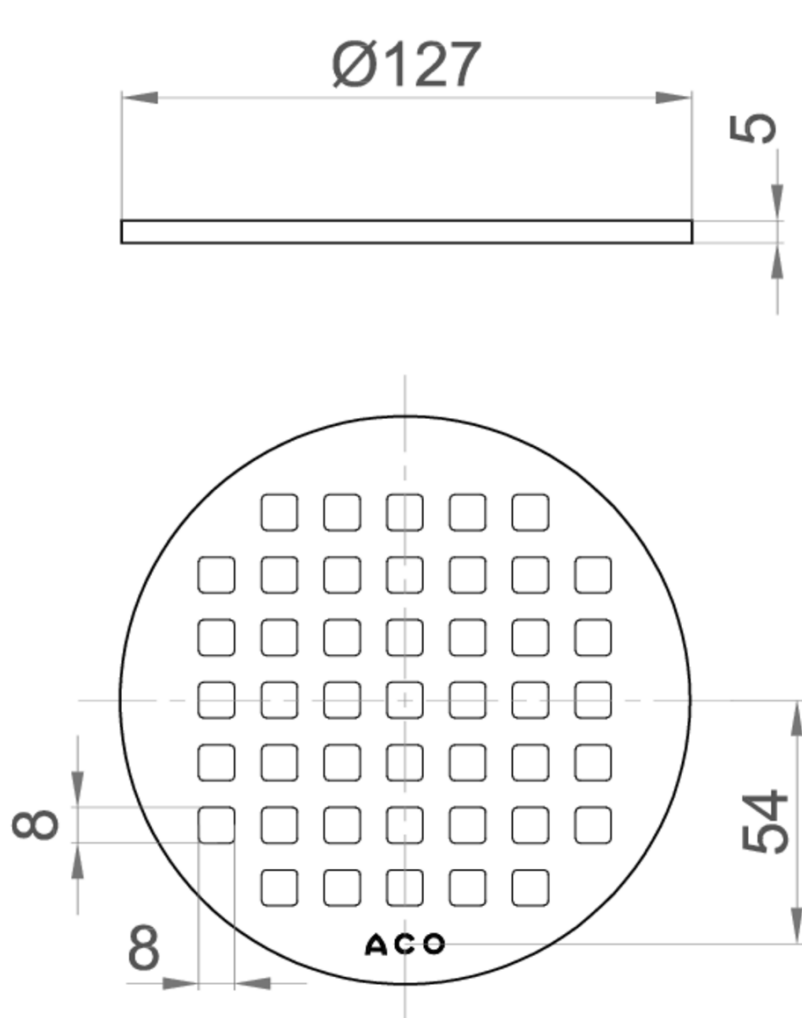

REJA

EASYFLOW - AISI304

RJ QUADRATO AISI304 Ø127MM K3 P/SUM EASYFLOW

Código: 51412522

Reja para sumidero tipo ACO EASYFLOW, fabricada en acero inoxidable AISI 304, con Ø127 mm de diámetro y 5 mm de altura. Reja tipo quadrato y con ranuras de 8x8 mm, apta para clase de carga K3, de acuerdo con normativa EN-1253. Acabado electropulido. Peso: 0,6 kg.

Artículo:51412522

Dimensiones:

Material	AISI304
L (mm)	Ø127
H1 (mm)	5
Tipo de reja	quadrato
Peso (kg)	0,6