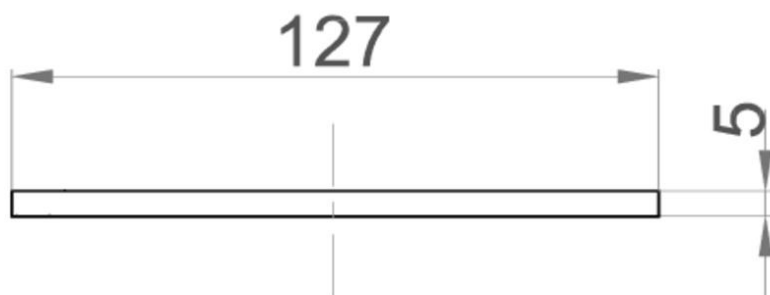

REJA

EASYFLOW - AISI304

RJ HAWAII AISI304 Ø127MM K3 P/SUM EASYFLOW

Código: 51412529

Reja para sumidero tipo ACO EASYFLOW, fabricada en acero inoxidable AISI 304, con Ø127 mm de diámetro y 5 mm de altura. Reja tipo HAWAII y con ranuras de 5 mm, apta para clase de carga K3, de acuerdo con normativa EN-1253. Acabado electropulido. Peso: 0,6 kg.

Artículo:51412529

Dimensiones:

| | |
|-----------|---------|
| Material | AISI304 |
| L (mm) | Ø127 |
| H1 (mm) | 5 |
| Peso (kg) | 0,6 |