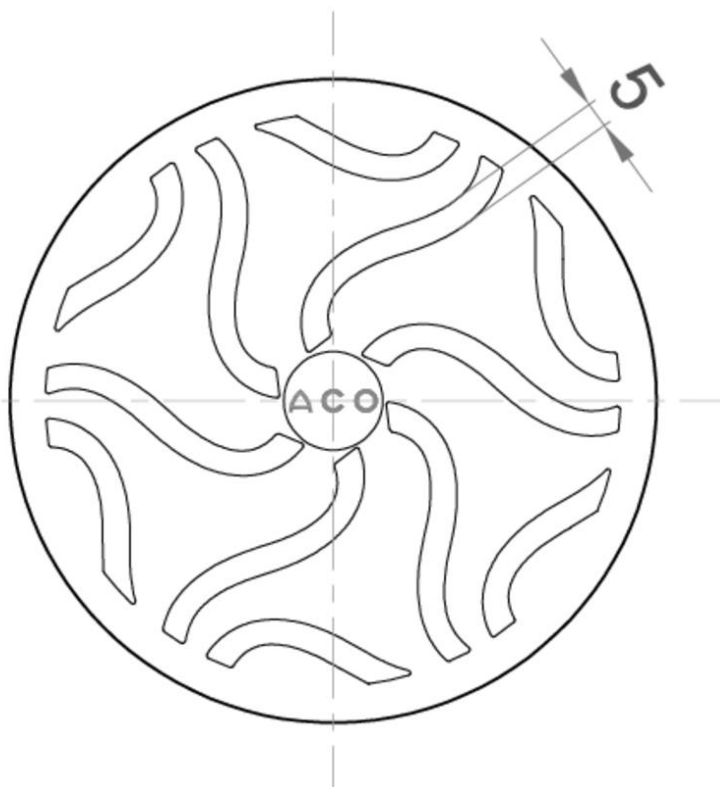

REJA

EASYFLOW - AISI304

RJ HAWAII AISI304 Ø127MM K3 P/SUM EASYFLOW

Código: 51412529

Reja para sumidero tipo ACO EASYFLOW, fabricada en acero inoxidable AISI 304, con Ø127 mm de diámetro y 5 mm de altura. Reja tipo HAWAII y con ranuras de 5 mm, apta para clase de carga K3, de acuerdo con normativa EN-1253. Acabado electropulido. Peso: 0,6 kg.

Artículo:51412529

Dimensiones:

| | |
|-----------|---------|
| Material | AISI304 |
| L (mm) | Ø127 |
| H1 (mm) | 5 |
| Peso (kg) | 0,6 |