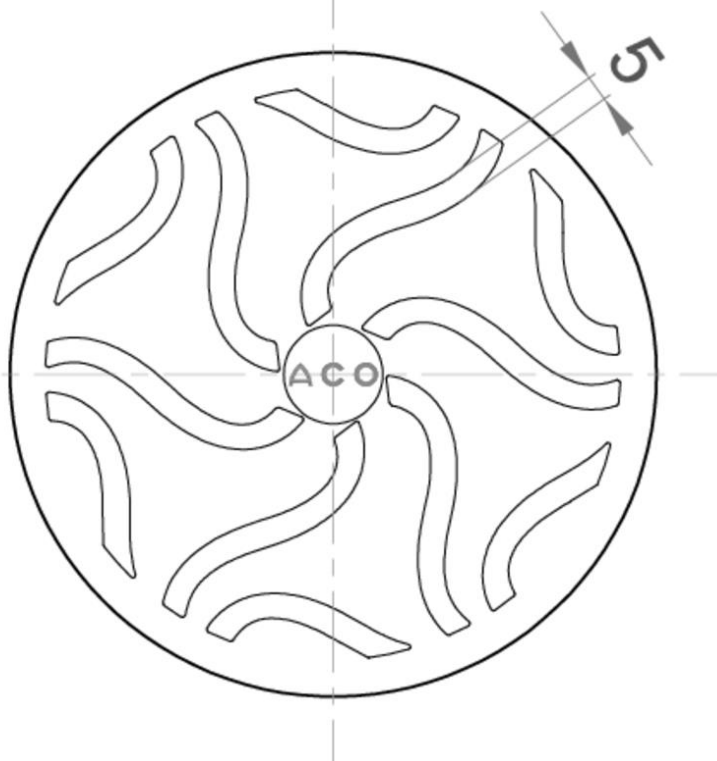

GRELHA

EASYFLOW - AISI304

GRELHA HAWAII AISI304 Ø127MM K3 P/SUM EASYFLOW

Artigo: 51412529

Grelha para sumidouro tipo ACO EASYFLOW, fabricada em aço inoxidável AISI 304, com Ø127 mm de diâmetro e 5 mm de altura. Grelha tipo HAWAII e com ranhuras de 5 mm, apta para classe de carga K3, de acordo com norma EN-1253. Acabamento electropulido. Peso: 0,6 kg.

Dimensões:

Material	AISI304
L (mm)	Ø127
H1 (mm)	5
Peso (kg)	0,6