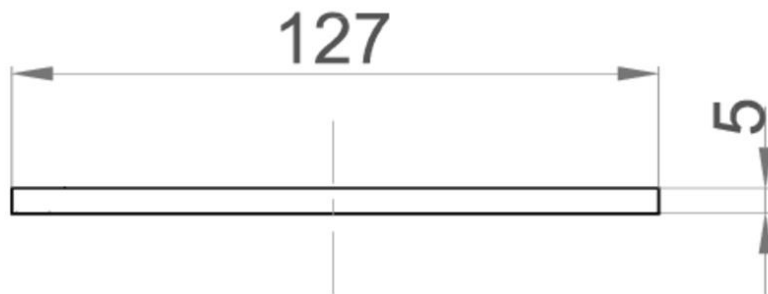

GRELHA

EASYFLOW - AISI304

GRELHA HAWAII AISI304 Ø127MM K3 P/SUM EASYFLOW

Artigo: 51412529

Grelha para sumidouro tipo ACO EASYFLOW, fabricada em aço inoxidável AISI 304, com Ø127 mm de diâmetro e 5 mm de altura. Grelha tipo HAWAII e com ranhuras de 5 mm, apta para classe de carga K3, de acordo com norma EN-1253. Acabamento electropulido. Peso: 0,6 kg.

Dimensões:

Material	AISI304
L (mm)	Ø127
H1 (mm)	5
Peso (kg)	0,6