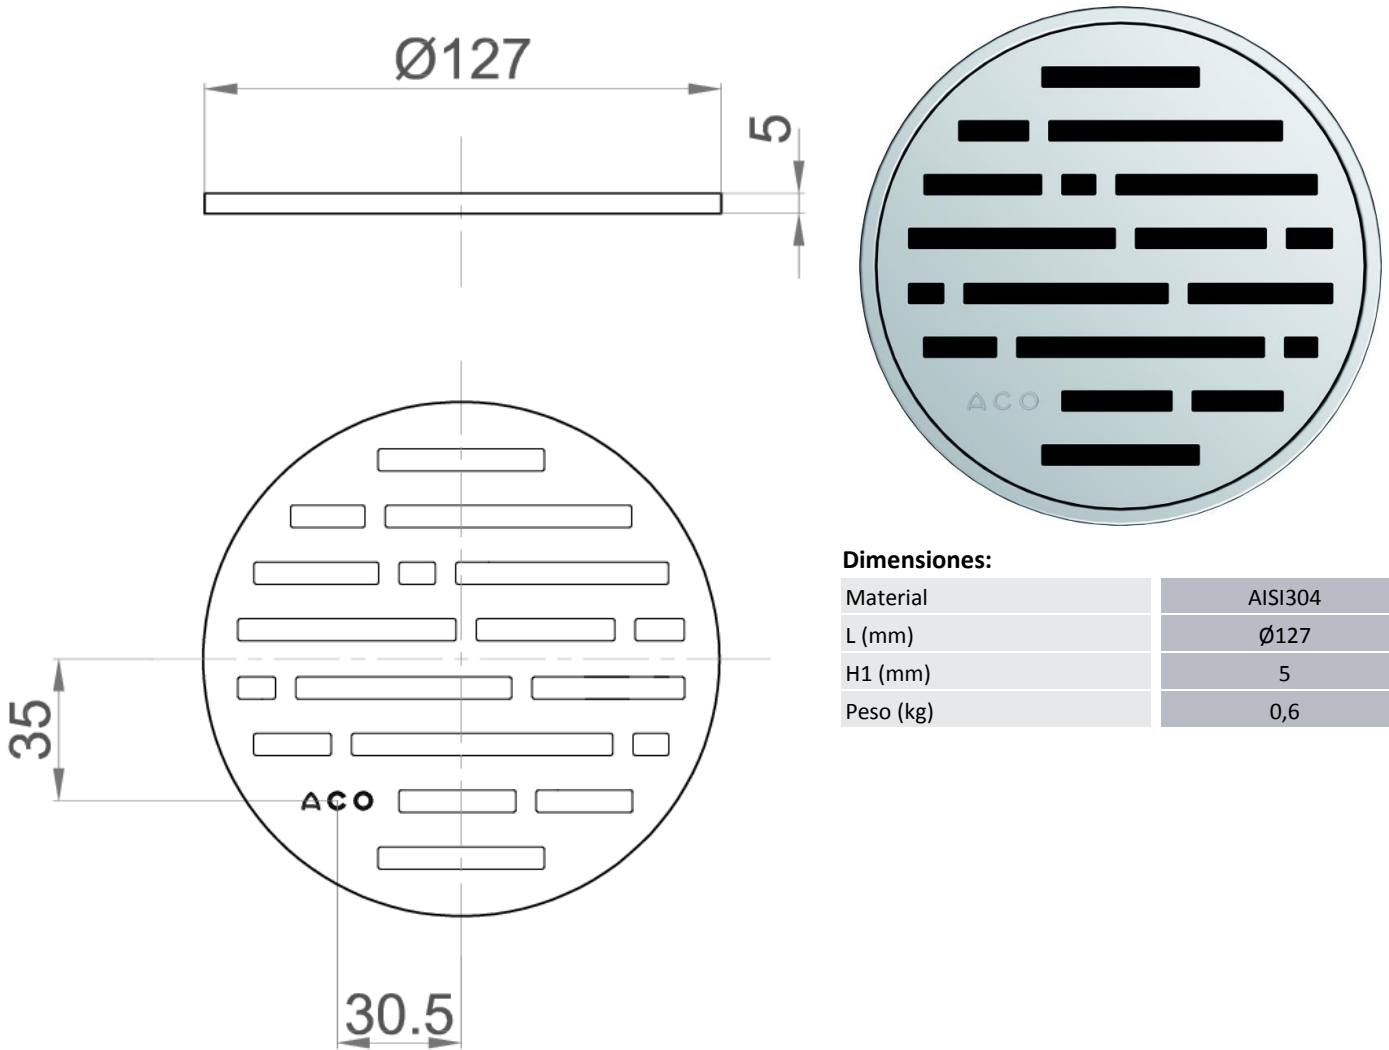

REJA

EASYFLOW - AISI304

RJ MIX AISI304 Ø127MM K3 P/SUM EASYFLOW

Código: 51412530

Reja para sumidero tipo ACO EASYFLOW, fabricada en acero inoxidable AISI 304, con Ø127 mm de diámetro y 5 mm de altura. Reja tipo MIX y con ranuras de 5 mm, apta para clase de carga K3, de acuerdo con normativa EN-1253. Acabado electropulido. Peso: 0,6 kg.

Artículo:51412530

Dimensiones:

Material	AISI304
L (mm)	Ø127
H1 (mm)	5
Peso (kg)	0,6