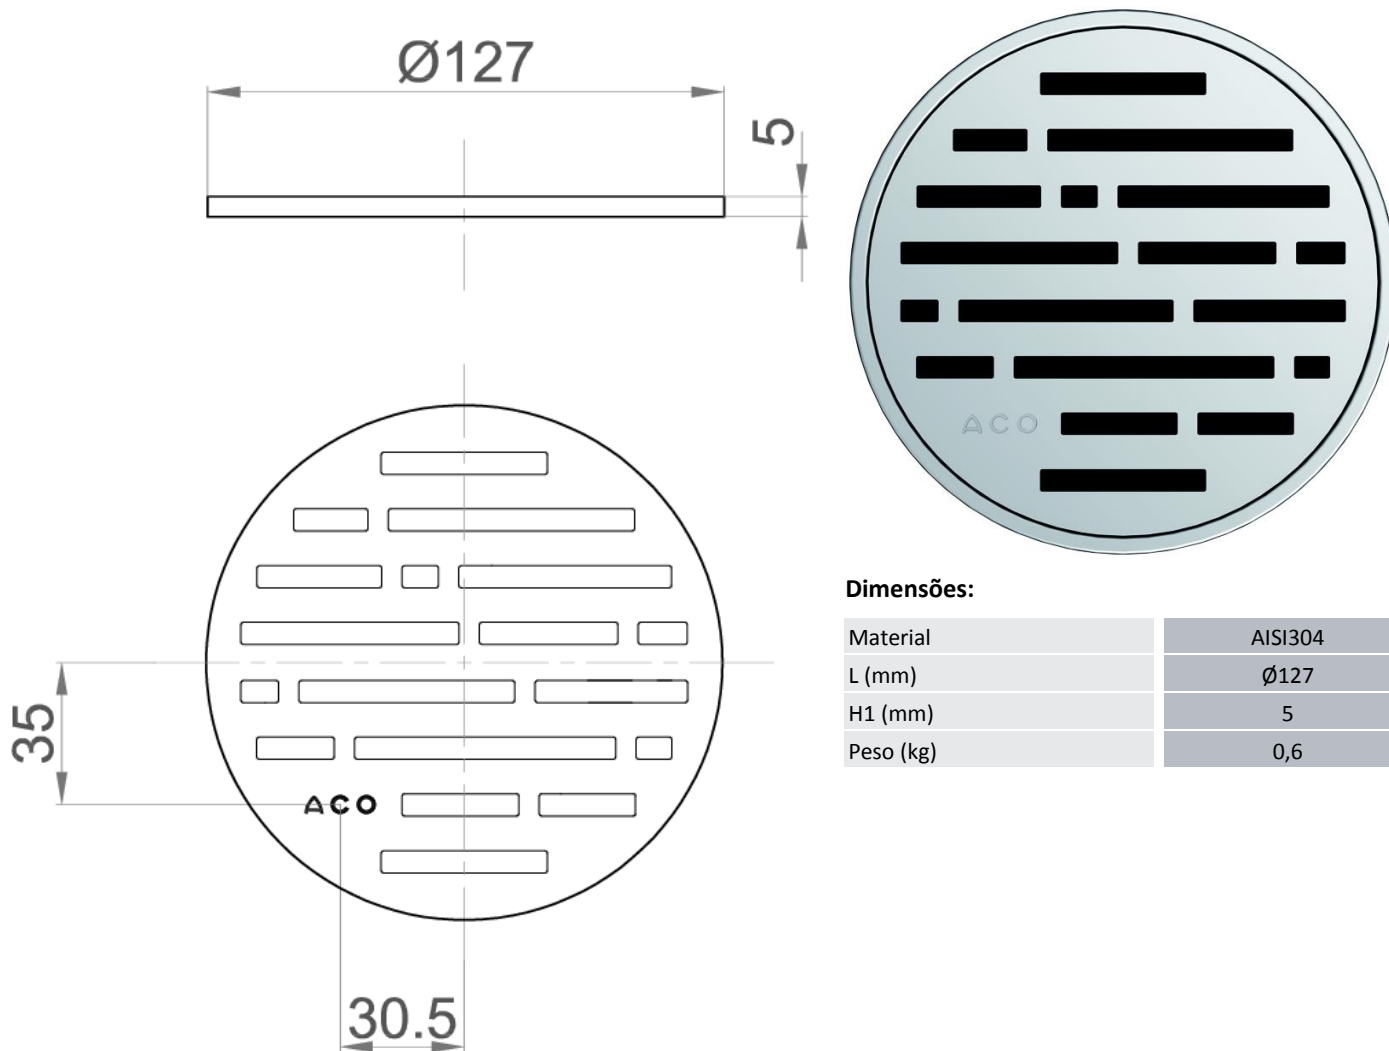

GRELHA

EASYFLOW - AISI304

GRELHA MIX AISI304 Ø127MM K3 P/SUM EASYFLOW

Artigo: 51412530

Grelha para sumidouro tipo ACO EASYFLOW, fabricada em aço inoxidável AISI 304, com Ø127 mm de diâmetro e 5 mm de altura. Grelha tipo MIX e com ranhuras de 5 mm, apta para classe de carga K3, de acordo com norma EN-1253. Acabamento electropulido. Peso: 0,6 kg.

**Dimensões:**

Material	AISI304
L (mm)	Ø127
H1 (mm)	5
Peso (kg)	0,6