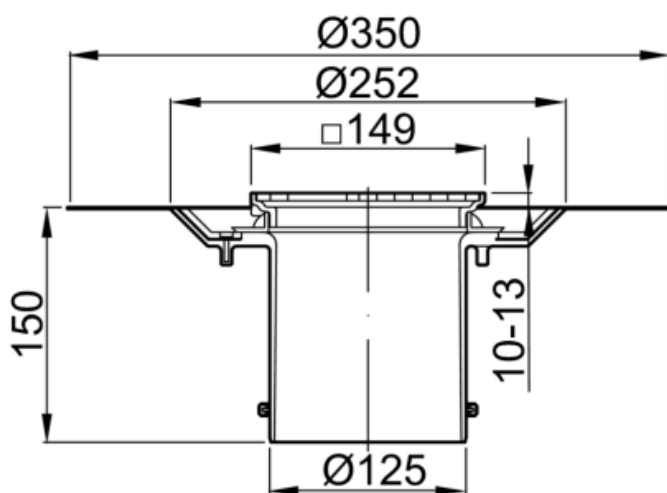

CUERPO SUM AISI304 PASSAVANT 149X149MM C/RJ RAN K3 C/BLOQ C/TELA

Cuerpo con reja para sumidero ACO tipo PASSAVANT de 149X149mm, para suelo cerámico y conexión a fondo sumidero Ø125, realizado en plástico y con marco perimetral de acero inoxidable AISI 304. Incorpora reja ranurada con sistema de bloqueo, en acero inoxidable AISI 304 apta para una carga K3. Cuerpo con tela impermeable incorporada especialmente pensado para impermeabilizaciones líquidas.

Peso:1,3 kg.

Artículo:51413022

Características:

- Posibilidad de protección contra incendio (R30-R120)

Dimensiones:

Material	Plastico
Material Reja	AISI304
Material Marco	acero inoxidable AISI 304
DN (mm)	125
D fondo (mm)	Ø125
Fijación de reja	Si
H exterior (mm)	160
Tipo reja	ranurada
Peso (kg)	1,3