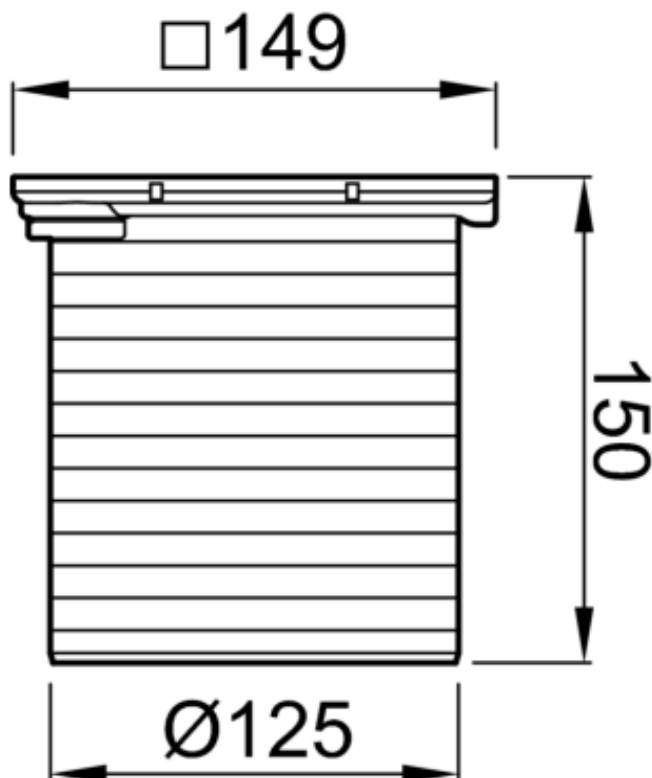

CUERPO SUM AISI304 PASSAVANT 149X149MM C/RJ RAN K3 C/FIJ

Realce para sumidero ACO tipo PASSAVANT de 149X149mm, para suelo cerámico y conexión a fondo sumidero Ø125, realizado en plástico y con marco perimetral de plástico. Incorpora reja ranurada con fijación, en acero inoxidable AISI 304 apta para una carga K3.

Peso:0,7 kg.

Artículo:51417122

Características:

- Posibilidad de protección contra incendio (R30-R120)

Dimensiones:

Material	Plastico
Material Reja	AISI304
Material Marco	plástico
DN (mm)	125
D fondo (mm)	Ø125
Fijación de reja	Si
H exterior (mm)	150
Tipo reja	ranurada
Peso (kg)	0,7