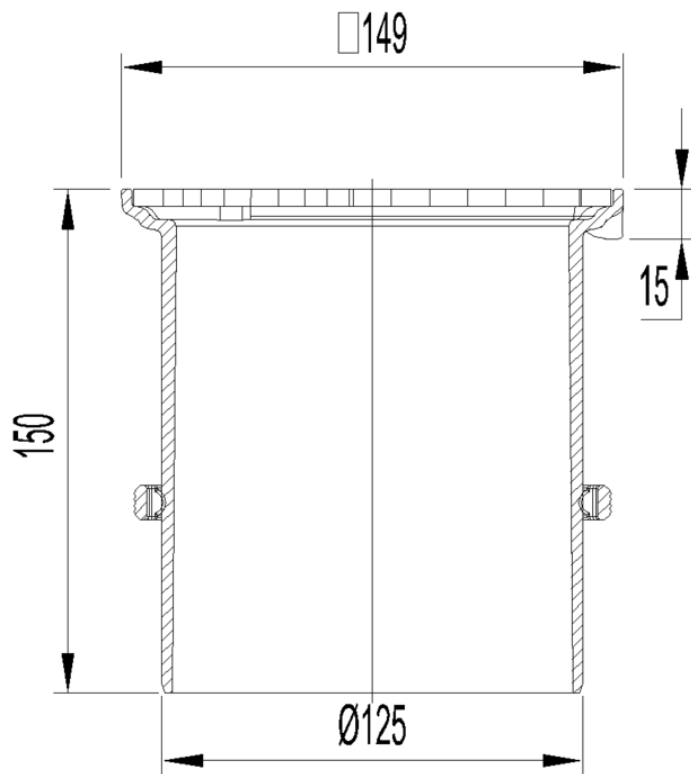

CUERPO SUM AISI304 NEW SELECTA 149X149MM Ø125 C/RJ MEKU LISA K3

Realce para sumidero ACO tipo NEW SELECTA de 149X149mm, para suelo cerámico y conexión a fondo sumidero Ø125, realizado en Plástico ABS y con marco perimetral de acero inoxidable AISI 304. Incorpora reja MEKU LISA en acero inoxidable AISI 304 apta para una carga K3.

Peso: 1,8 kg.

Artículo: 51418122

Características:

- Protección contra incendios desde arriba y abajo (R30-R120)

Dimensiones:

Material	ABS
Material Reja	AISI304
Material Marco	AISI304
D fondo (mm)	Ø125
H exterior (mm)	150
Tipo reja	MEKU LISA
Peso (kg)	1,8