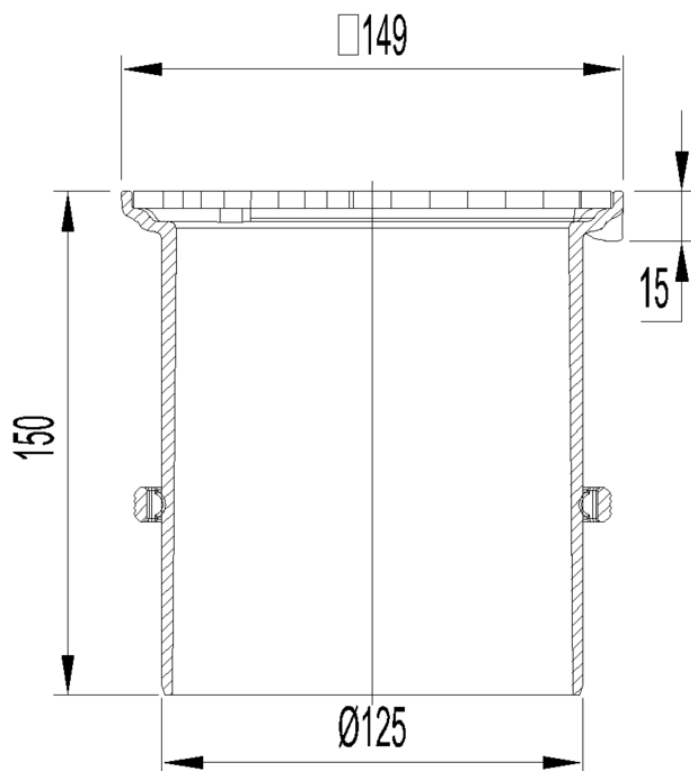

# SECCÃO SUPERIOR SUM AISI304 NEW SELECTA 149X149MM Ø125 C/GRELHA

Secção superior para sumidouro ACO tipo NEW SELECTA de 149X149mm, para pavimento cerâmico e ligação ao fundo do sumidouro Ø125, fabricado em Plástico ABS e com aro perimetral em aço inoxidável AISI 304. Inclui grelha MEKU LISA em aço inoxidável AISI 304 apta para classe carga K3.

Peso: 1,8 kg.

## Dimensões:

Material	ABS
Material Grelha	AISI304
Material Aro	AISI304
D fundo (mm)	Ø125
H exterior (mm)	150
Tipo grelha	MEKU LISA
Peso (kg)	1,8