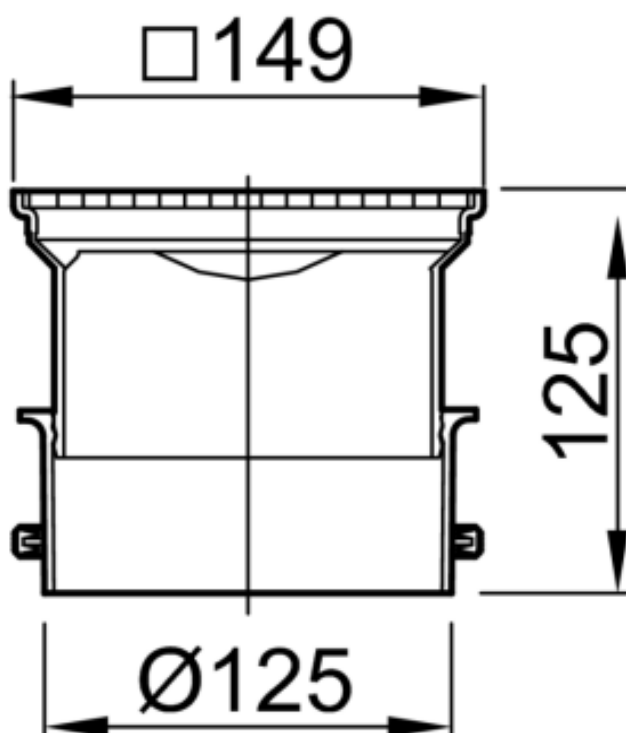

CUERPO SUM AISI304 PASSAVANT 149X149MM C/RJ MEKU LISA K3 C/FIJ

Realce para sumidero ACO tipo PASSAVANT de 149X149mm, para suelo cerámico y conexión a fondo sumidero Ø125, realizado en Plástico ABS y con marco perimetral de acero inoxidable AISI 304. Incorpora reja MEKU LISA con fijación, en acero inoxidable AISI 304 apta para una carga K3.

Peso:1,8 kg.

Artículo:51418152

Características:

- Posibilidad de protección contra incendio (R30-R120)

Dimensiones:

Material	ABS
Material Reja	AISI304
Material Marco	acero inoxidable AISI 304
D fondo (mm)	Ø125
Fijación de reja	Si
H exterior (mm)	125
Tipo reja	MEKU LISA
Peso (kg)	1,8