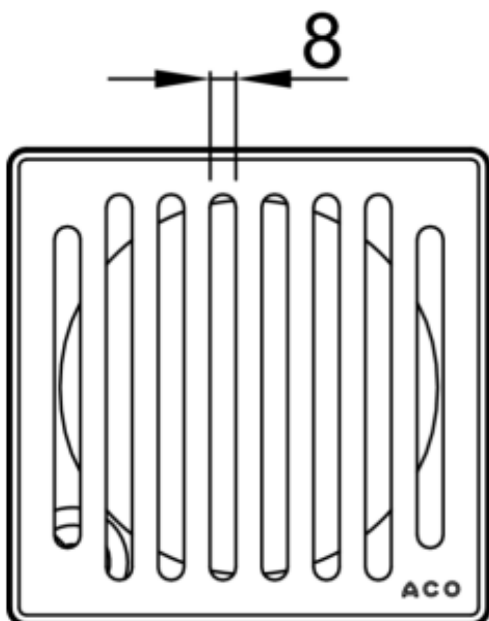

CUERPO SUM AISI304 PASSAVANT 149X149MM C/RJ RAN K3 S/FIJ

Realce para sumidero ACO tipo PASSAVANT de 149X149mm, para suelo cerámico y conexión a fondo sumidero Ø125, realizado en plástico y con marco perimetral de plástico. Incorpora reja ranurada sin fijación, en acero inoxidable AISI 304 apta para una carga K3.

Peso:0,7 kg.

Artículo:51418723

Características:

- Posibilidad de protección contra incendio (R30-R120)

Dimensiones:

Material	Plastico
Material Reja	AISI304
Material Marco	plástico
DN (mm)	125
D fondo (mm)	Ø125
Fijación de reja	No
H exterior (mm)	150
Tipo reja	ranurada
Peso (kg)	0,7