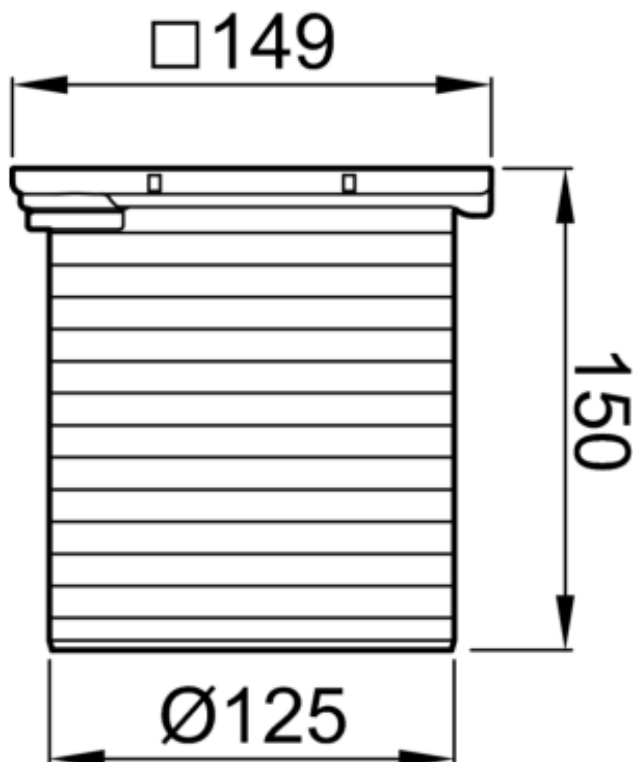

CUERPO SUM AISI304 PASSAVANT 149X149MM C/RJ RAN K3 S/FIJ

Realce para sumidero ACO tipo PASSAVANT de 149X149mm, para suelo cerámico y conexión a fondo sumidero Ø125, realizado en plástico y con marco perimetral de plástico. Incorpora reja ranurada sin fijación, en acero inoxidable AISI 304 apta para una carga K3.

Peso:0,7 kg.

Artículo:51418723

Características:

- Posibilidad de protección contra incendio (R30-R120)

Dimensiones:

Material	Plastico
Material Reja	AISI304
Material Marco	plástico
DN (mm)	125
D fondo (mm)	Ø125
Fijación de reja	No
H exterior (mm)	150
Tipo reja	ranurada
Peso (kg)	0,7