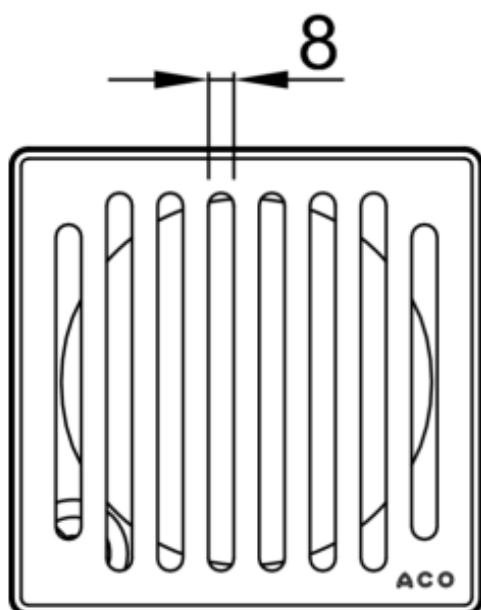

CUERPO SUM AISI304 PASSAVANT 149X149MM C/RJ RAN A/D K3 S/FIJ

Realce para sumidero ACO tipo PASSAVANT de 149X149mm, para suelo cerámico y conexión a fondo sumidero Ø125, realizado en plástico y con marco perimetral de plástico. Incorpora reja ranurada antideslizante sin fijación, en acero inoxidable AISI 304 apta para una carga K3.

Peso:0,7 kg.

Artículo:51418733

Características:

- Posibilidad de protección contra incendio (R30-R120)

Dimensiones:

Material	Plastico
Material Reja	AISI304
Material Marco	plástico
DN (mm)	125
D fondo (mm)	Ø125
Fijación de reja	No
H exterior (mm)	150
Tipo reja	ranurada antideslizante
Peso (kg)	0,7