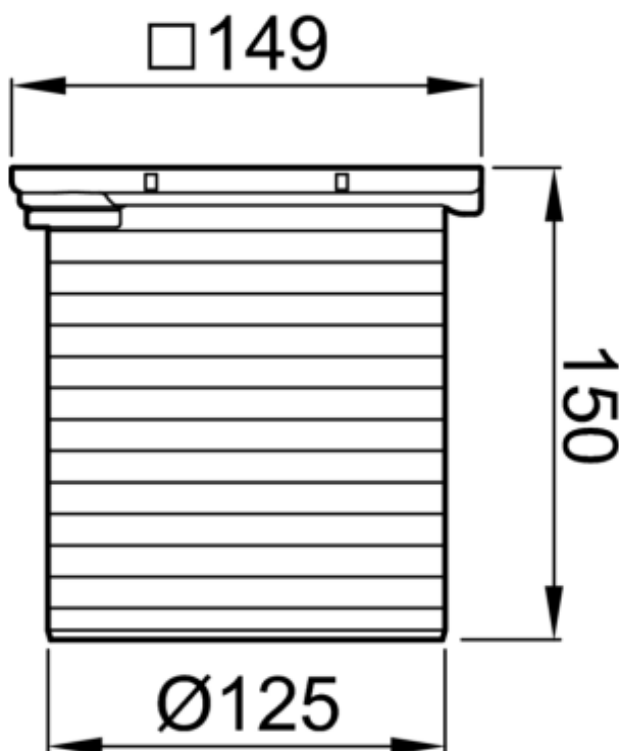

CUERPO SUM AISI304 PASSAVANT 149X149MM C/RJ RAN A/D K3 S/FIJ

Realce para sumidero ACO tipo PASSAVANT de 149X149mm, para suelo cerámico y conexión a fondo sumidero Ø125, realizado en plástico y con marco perimetral de plástico. Incorpora reja ranurada antideslizante sin fijación, en acero inoxidable AISI 304 apta para una carga K3.

Peso:0,7 kg.

Artículo:51418733

Características:

- Posibilidad de protección contra incendio (R30-R120)

Dimensiones:

Material	Plastico
Material Reja	AISI304
Material Marco	plástico
DN (mm)	125
D fondo (mm)	Ø125
Fijación de reja	No
H exterior (mm)	150
Tipo reja	ranurada antideslizante
Peso (kg)	0,7