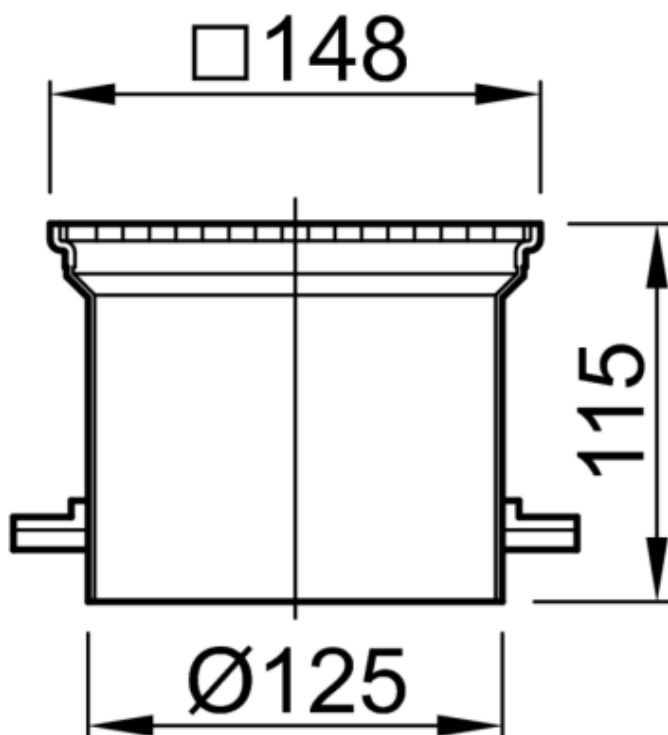

CUERPO SUM AISI304 PASSAVANT 148X148MM C/RJ RAN K3 C/FIJ

Realce para sumidero ACO tipo PASSAVANT de 148X148mm, para suelo cerámico y conexión a fondo sumidero Ø125, realizado en acero inoxidable AISI 304 y con marco perimetral de acero inoxidable AISI 304. Incorpora reja ranurada con fijación, en acero inoxidable AISI 304 apta para una carga K3.

Peso:1,9 kg.

Artículo:51418922

Características:

- Posibilidad de protección contra incendio (R30-R120)

Dimensiones:

Material	AISI304
Material Reja	AISI304
Material Marco	acero inoxidable AISI 304
DN (mm)	125
D fondo (mm)	Ø125
Fijación de reja	Si
H exterior (mm)	115
Tipo reja	ranurada
Peso (kg)	1,9