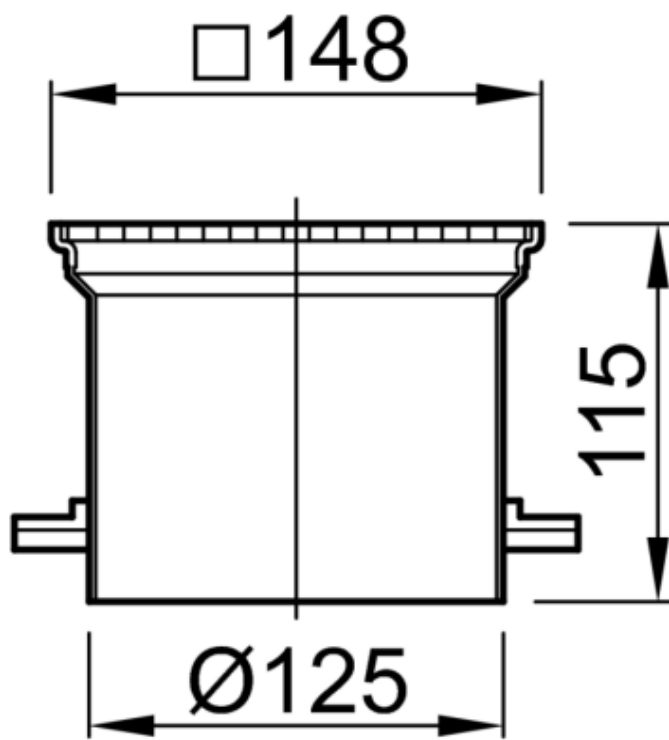

CUERPO SUM AISI304 PASSAVANT 148X148MM C/RJ RAN A/D K3 C/FIJ

Realce para sumidero ACO tipo PASSAVANT de 148X148mm, para suelo cerámico y conexión a fondo sumidero Ø125, realizado en acero inoxidable AISI 304 y con marco perimetral de acero inoxidable AISI 304. Incorpora reja ranurada antideslizante con fijación, en acero inoxidable AISI 304 apta para una carga K3.

Peso:1,9 kg.

Artículo:51418933

Características:

- Posibilidad de protección contra incendio (R30-R120)

Dimensiones:

Material	AISI304
Material Reja	AISI304
Material Marco	acero inoxidable AISI 304
DN (mm)	125
D fondo (mm)	Ø125
Fijación de reja	Si
H exterior (mm)	115
Tipo reja	ranurada antideslizante
Peso (kg)	1,9