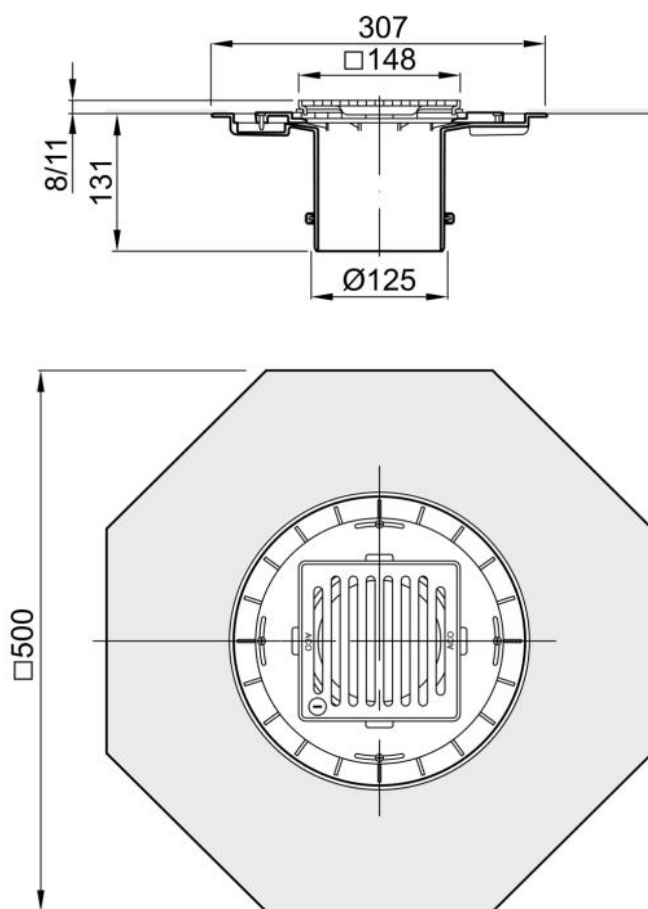

CUERPO SUM AISI304 PASSAVANT 140X140MM C/RJ RAN A/D K3 C/BLOQ

Cuerpo con reja para sumidero ACO tipo PASSAVANT de 140X140mm, para suelo cerámico y conexión a fondo sumidero Ø125, realizado en plástico y con marco perimetral de acero inoxidable AISI 304 desplazable lateralmente hasta 36mm para facilitar la instalación. Incorpora reja ranurada antideslizante con fijación mediante Si, en acero inoxidable AISI 304 apta para una carga K3. Cuerpo con tela impermeable incorporada especialmente pensado para impermeabilizaciones líquidas.

Peso: 1,7 kg.

Artículo: 51419133

Características:

- Posibilidad de protección contra incendio (R30-R120)

Dimensiones:

Material	Plastico
Material Reja	AISI304
Material Marco	acero inoxidable AISI 304
DN (mm)	125
D fondo (mm)	Ø125
Fijación de reja	Si
H exterior (mm)	138
Tipo reja	ranurada antideslizante
Peso (kg)	1,7