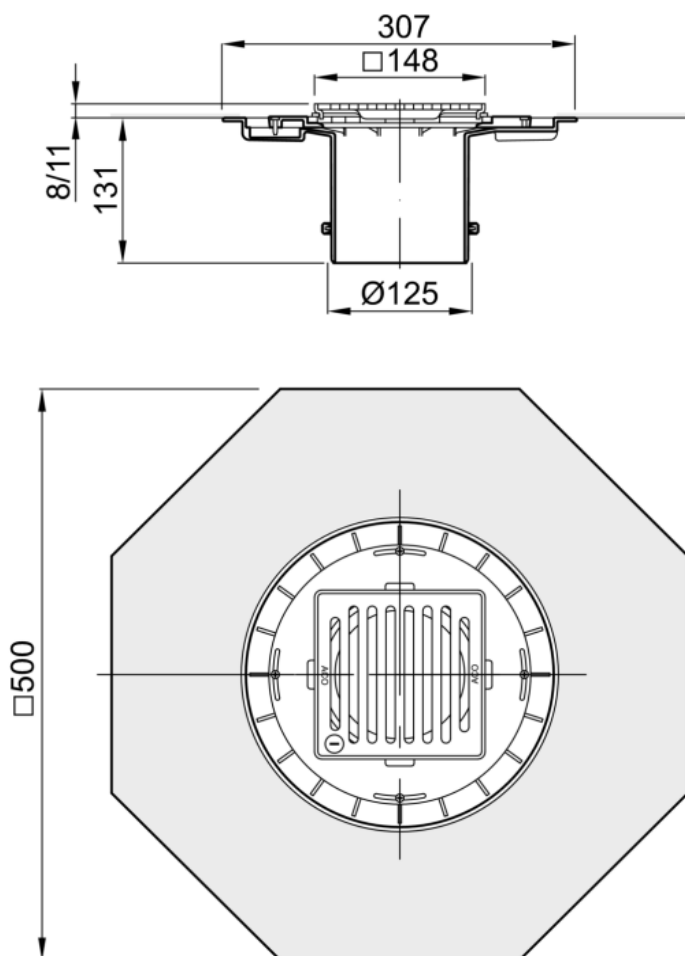

# CUERPO SUM AISI304 PASSAVANT 140X140MM C/RJ RAN K3 C/FIJ C/TELA

Cuerpo con reja para sumidero ACO tipo PASSAVANT de 140X140mm, para suelo cerámico y conexión a fondo sumidero Ø125, realizado en plástico y con marco perimetral de acero inoxidable AISI 304 desplazable lateralmente hasta 36mm para facilitar la instalación. Incorpora reja ranurada con fijación mediante tornillos, en acero inoxidable AISI 304 apta para una carga K3. Cuerpo con tela impermeable incorporada especialmente pensado para impermeabilizaciones líquidas.

Peso:1,7 kg.

Artículo:51419152

## Dimensiones:

|                  |                           |
|------------------|---------------------------|
| Material         | Plastico                  |
| Material Reja    | AISI304                   |
| Material Marco   | acero inoxidable AISI 304 |
| DN (mm)          | 125                       |
| D fondo (mm)     | Ø125                      |
| Fijación de reja | tornillos                 |
| H exterior (mm)  | 138                       |
| Tipo reja        | ranurada                  |
| Peso (kg)        | 1,7                       |