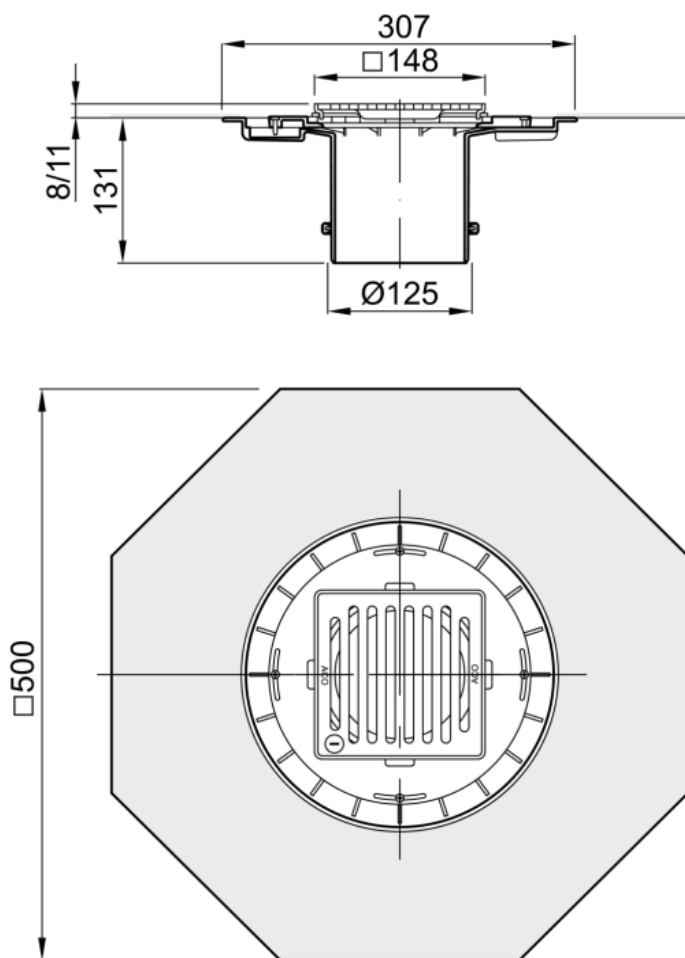

# CUERPO SUM AISI304 PASSAVANT 140X140MM C/RJ RAN A/D K3 C/FIJ C/TELA

Cuerpo con reja para sumidero ACO tipo PASSAVANT de 140X140mm, para suelo cerámico y conexión a fondo sumidero Ø125, realizado en plástico y con marco perimetral de acero inoxidable AISI 304 desplazable lateralmente hasta 36mm para facilitar la instalación. Incorpora reja ranurada antideslizante con fijación mediante tornillos, en acero inoxidable AISI 304 apta para una carga K3. Cuerpo con tela impermeable incorporada especialmente pensado para impermeabilizaciones líquidas.

Peso: 1,7 kg.

Artículo: 51419153

## Dimensiones:

Material	Plastico
Material Reja	AISI304
Material Marco	acero inoxidable AISI 304
DN (mm)	125
D fondo (mm)	Ø125
Fijación de reja	tornillos
H exterior (mm)	138
Tipo reja	ranurada antideslizante
Peso (kg)	1,7