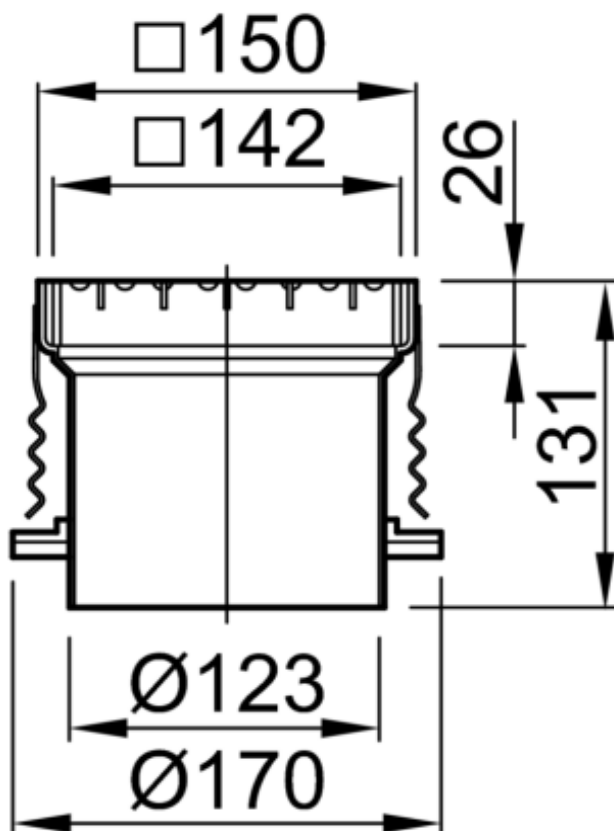

# CUERPO SUM AISI304 PASSAVANT 150X150MM C/RJ ENT A/D L15 S/FIJ

Realce para sumidero ACO tipo PASSAVANT de 150X150mm, para suelo cerámico y conexión a fondo sumidero Ø125, realizado en acero inoxidable AISI 304 y con marco perimetral de acero inoxidable AISI 304. Incorpora reja entramada dentada sin fijación, en acero inoxidable AISI 304 apta para una carga L15.

Peso:1,9 kg.

Artículo:51419222

## Dimensiones:

Material	AISI304
Material Reja	AISI304
Material Marco	acero inoxidable AISI 304
DN (mm)	125
D fondo (mm)	Ø125
Fijación de reja	No
H exterior (mm)	131
H Reja (mm)	25
Tipo reja	entramada dentada
Peso (kg)	1,9