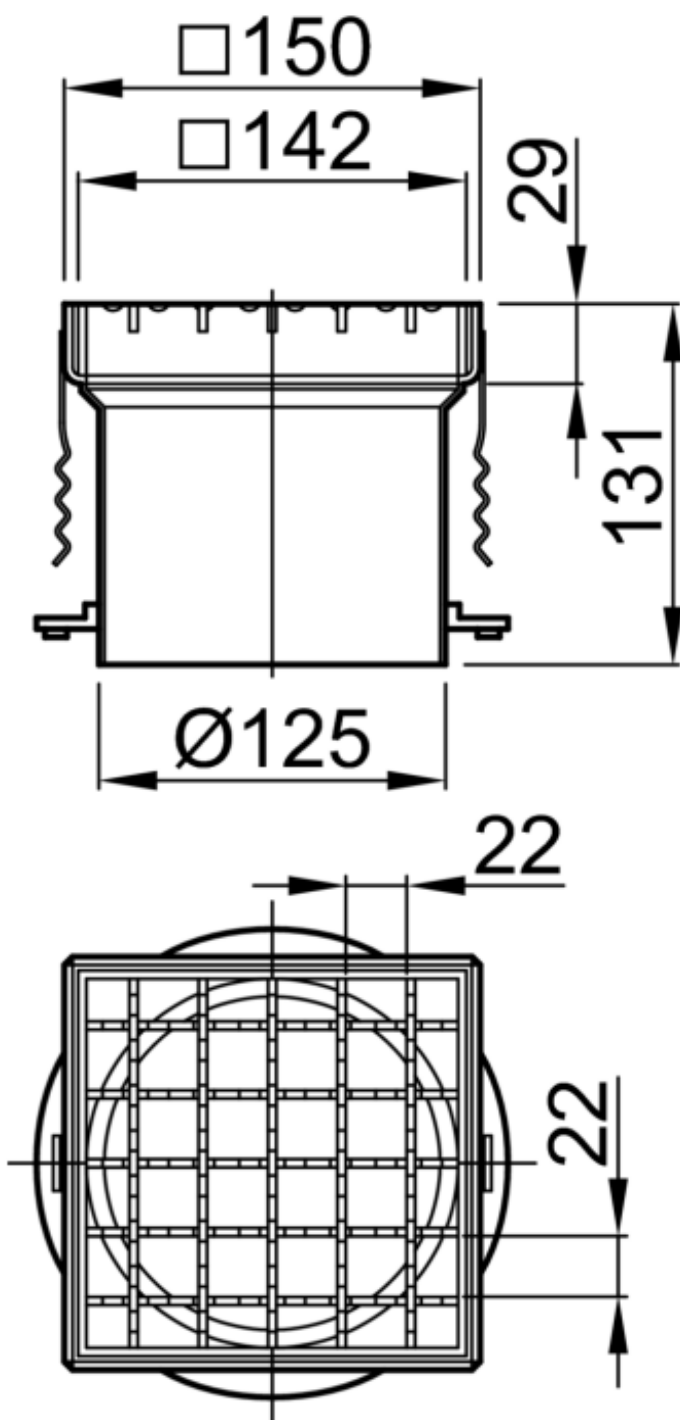

# CUERPO SUM AISI304 PASSAVANT 150X150MM C/RJ ENT A/D M125 S/FIJ

Realce para sumidero ACO tipo PASSAVANT de 150X150mm, para suelo cerámico y conexión a fondo sumidero Ø125, realizado en acero inoxidable AISI 304 y con marco perimetral de acero inoxidable AISI 304. Incorpora reja entramada dentada sin fijación, en acero inoxidable AISI 304 apta para una carga M125.

Peso:2,2 kg.

Artículo:51419322

## Dimensiones:

Material	AISI304
Material Reja	AISI304
Material Marco	acero inoxidable AISI 304
D fondo (mm)	Ø125
Fijación de reja	No
H exterior (mm)	131
Tipo reja	entramada dentada
Peso (kg)	2,2